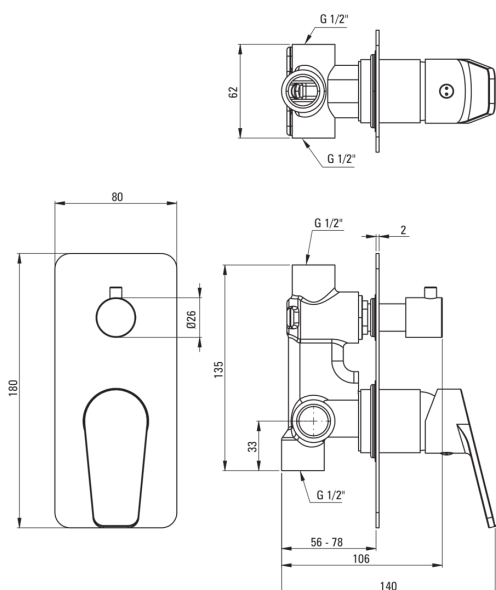

## Duscharmatur, Unterputzmontage

Artikel-Nr.: BGJ\_N44P

EAN: 5908212097731

Farbe: Nero

Garantie [Jahre]: 7

### Armatur

Ausführung	Nero
Material	Messing
Art der armatur	Einhebel, Mischer
Methode der montage	Unterputz-
Akkustische gruppe	I (x ≤ 20)

### Kartusche

Größe der kartusche	35 mm
---------------------	-------