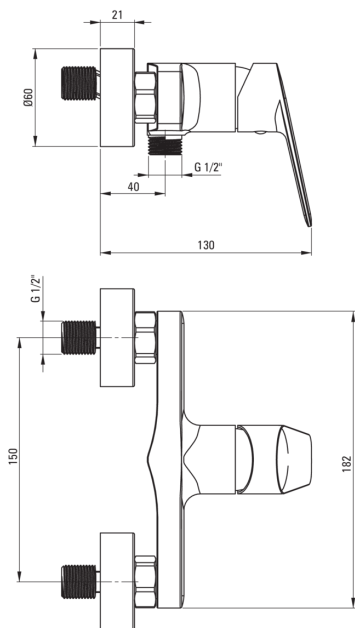

JASMIN

Смеситель для душа,  
настенная

 deante

Код товара: BGJ\_N40M

EAN: 5908212087169

Цвет: negro

Гарантия [лет]: 7

#### Смесители

Отделка	него
Материал	латунь
Вид смесителя	однорычажный, смешивающий
Способ монтажа	настенный
Акустическая группа [дБ]	II (20 < x ≤ 30)

#### Картридж к смесителю

Размер картриджа	35 мм
------------------	-------