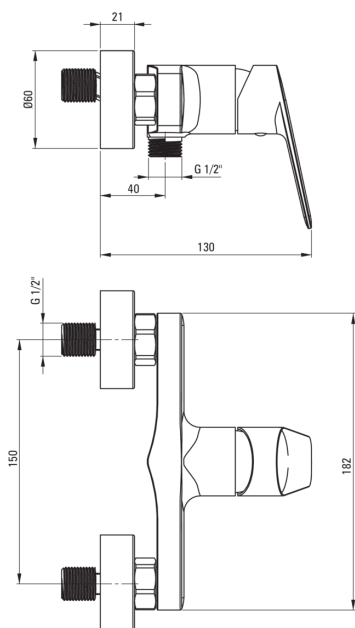

## Baterie pentru duș, montare pe perete

Codul produsului: BGJ\_N40M

EAN: 5908212087169

Culoarea: nero

Garanție [ani]: 7

### Baterie cartuș

Dimensiunea cartușului ceramic	35 mm
--------------------------------	-------