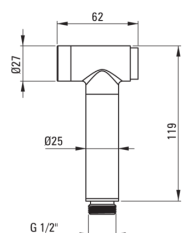

JASMIN

Змішувач для біде, прихованого монтажу

Код продукту: BGJ_N34M

EAN: 5908212095652

Колір: negro

Гарантія: 7

Змішувач

Оздоблення	него
Матеріал	латунь
Тип змішувача	з однією ручкою, змішуючий
Спосіб монтажу	прихований
Клас витрати	Z - 4-9 л/хв
Акустична група	II (20 < x ≤ 30)
Зворотні клапани	Так

Картридж до змішувача

Розмір керамічного картриджа	35 мм
------------------------------	-------

Шланги

Довжина [мм]	1200
Тип обплетення	не стосується
Anti_twist	1

Лійки

Кількість функцій	1
Кнопка start-stop	Так
Додаткові функції	cool-out