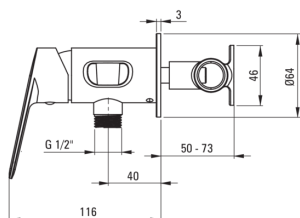

JASMIN

Змішувач для біде, прихованого монтажу

Код продукту: BGJ_N34M

EAN: 5908212095652

Колір: negro

Гарантія: 7

Змішувач

Оздоблення	него
Матеріал	латунь
Тип змішувача	з однією ручкою, змішуючий
Спосіб монтажу	прихований
Клас витрати	Z - 4-9 л/хв
Акустична група	II (20 < x ≤ 30)
Зворотні клапани	Так

Картридж до змішувача

Розмір керамічного картриджа	35 мм
------------------------------	-------

Шланги

Довжина [мм]	1200
Тип обплетення	не стосується
Anti_twist	1

Лійки

Кількість функцій	1
Кнопка start-stop	Так
Додаткові функції	cool-out