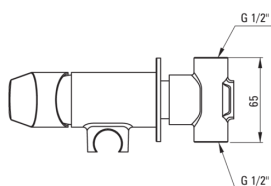

JASMIN

Змішувач для біде, прихованого монтажу

Код продукту: BGJ_N34M

EAN: 5908212095652

Колір: negro

Гарантія: 7

Змішувач

Оздоблення	него
Матеріал	латунь
Тип змішувача	з однією ручкою, змішуючий
Спосіб монтажу	прихований
Клас витрати	Z - 4-9 л/хв
Акустична група	II (20 < x ≤ 30)
Зворотні клапани	Так

Картридж до змішувача

Розмір керамічного картриджа	35 мм
------------------------------	-------

Шланги

Довжина [мм]	1200
Тип обплетення	не стосується
Anti_twist	1

Лійки

Кількість функцій	1
Кнопка start-stop	Так
Додаткові функції	cool-out

Відмінна риса:

- Корпус змішувача виготовлений з високоякісної латуні
- Прихований монтаж забезпечує естетику ванної кімнати
- Клас витрати (4-9 л / хв) дозволяє знизити витрату води
- Змішувач оснащений зворотними клапанами, щоб змішана вода не поверталася в інсталяцію
- Інноваційне, міцне і легке в очищенні покриття Negro
- Тільки найкращі матеріали, якість яких ми підтверджуємо дослідженнями в лабораторії
- Міцні кінці шланга з латуні
- Засіб для очищення санітарної арматури доступний у всіх кольорах