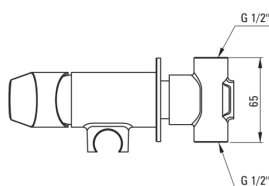

JASMIN

Змішувач для біде, прихованого монтажу

Код продукту: BGJ_N34M

EAN: 5908212095652

Колір: negro

Гарантія: 7

Змішувач

Оздоблення	него
Матеріал	латунь
Тип змішувача	з однією ручкою, змішуючий
Спосіб монтажу	прихований
Клас витрати	Z - 4-9 л/хв
Акустична група	II (20 < x ≤ 30)
Зворотні клапани	Так

Картридж до змішувача

Розмір керамічного картриджа	35 мм
------------------------------	-------

Шланги

Довжина [мм]	1200
Тип обплетення	не стосується
Anti_twist	1

Лійки

Кількість функцій	1
Кнопка start-stop	Так
Додаткові функції	cool-out

Відмінна риса:

- Корпус змішувача виготовлений з високоякісної латуні
- Прихований монтаж забезпечує естетику ванної кімнати
- Клас витрати (4-9 л / хв) дозволяє знизити витрату води
- Змішувач оснащений зворотними клапанами, щоб змішана вода не поверталася в інсталяцію
- Інноваційне, міцне і легке в очищенні покриття Negro
- Тільки найкращі матеріали, якість яких ми підтверджуємо дослідженнями в лабораторії
- Міцні кінці шланга з латуні
- Засіб для очищення санітарної арматури доступний у всіх кольорах