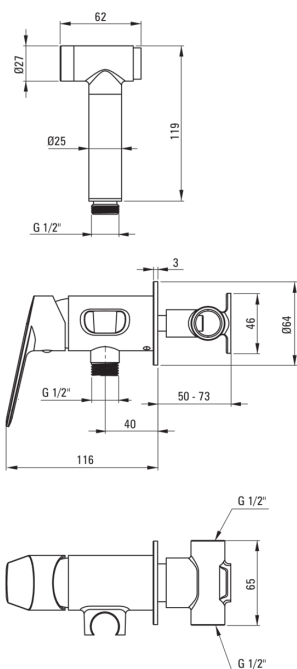

JASMIN

Armatura za bide, podometen

 deante

koda izdelka: BGJ_N34M

EAN: 5908212095652

Barva: Nero

Garancija [leta]: 7

Armatura vključena

Finiš	Nero
Material	medenina
Tip armature	z eno ročico, armatura
Metoda montaže	podometen
Razred pretoka [l/min]	Z - 4-9 l/min
Zvočni razred [db]	II (20 < x ≤ 30)
Nadzorni ventil	Ja

Mešalna kartuša

Velikost keramične kartuše	35 mm
----------------------------	-------

Cevi

Dolžina [mm]	1200
Tip pletenja	ni relevantno
Anti-twist	1

Tuš ročke

Število funkcijskih stikal	1
Start-stop	Ja
Dodatne karakteristike	cool-out

karakteristike:

- Telo armature je izdelano iz najkakovostnejše medenine
- Podometna montaža poskrbi za estetiko kopalnice
- Razred pretoka Z (4-9 l/min) omogoča zmanjšanje porabe vode
- Armatura ima nepovratne ventile, da mešana voda ne teče nazaj v sistem
- Inovativen in trpežen premaz Nero, ki je enostaven za čiščenje
- Samo najboljši materiali, katerih kakovost je potrjena z laboratorijskimi testi
- Trpežen zaključek cevi iz medenine
- Ponudba vsebuje čistilno sredstvo za armature vseh barv