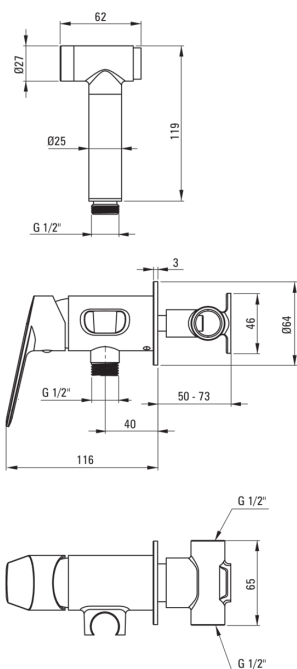

## Armatura za bide, podometen

 deante

koda izdelka: BGJ\_N34M

EAN: 5908212095652

Barva: Nero

Garancija [leta]: 7

### Armatura vključena

|                        |                        |
|------------------------|------------------------|
| Finiš                  | Nero                   |
| Material               | medenina               |
| Tip armature           | z eno ročico, armatura |
| Metoda montaže         | podometen              |
| Razred pretoka [l/min] | Z - 4-9 l/min          |
| Zvočni razred [db]     | II (20 < x ≤ 30)       |
| Nadzorni ventil        | Ja                     |

### Mešalna kartuša

|                            |       |
|----------------------------|-------|
| Velikost keramične kartuše | 35 mm |
|----------------------------|-------|

### Cevi

|              |               |
|--------------|---------------|
| Dolžina [mm] | 1200          |
| Tip pletenja | ni relevantno |
| Anti-twist   | 1             |