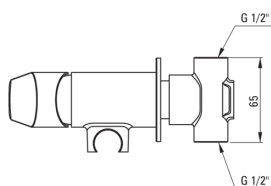

JASMIN

Смеситель для биде, скрытого монтажа

Код товара: BGJ_N34M

EAN: 5908212095652

Цвет: negro

Гарантия [лет]: 7

Смесители

Отделка	него
Материал	латунь
Вид смесителя	однорычажный, смешивающий
Способ монтажа	скрытого монтажа
Класс расхода [л/мин]	Z - 4-9 л/мин
Акустическая группа [дБ]	II (20 < x ≤ 30)
Обратные клапаны	Да

Картридж к смесителю

Размер картриджа	35 мм
------------------	-------

Шланги

Длина [мм]	1200
Вид оплетки	не касается
Anti_twist	1

Лейки

Количество функций	1
Старт стоп	Да
Добовочные свойства	cool-out

Отличительные черты:

- Корпус смесителя изготовлен из латуни высочайшего качества
- Скрытый монтаж обеспечивает эстетику ванной комнаты
- Класс расхода Z (4-9 л/мин) позволяет снизить употребление воды
- Смеситель в составе с обратными клапанами, благодаря им смешанная вода не стекает обратно в установку
- Инновационное, прочное и легко очищаемое покрытие Negro
- Только лучшие материалы, качество которых подтверждено лабораторными испытаниями
- Прочные наконечники шлангов из латуни
- Предложение включает чистящее средство для арматуры всех цветов