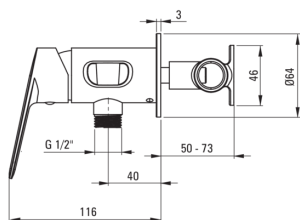

JASMIN

Смеситель для биде, скрытого монтажа

Код товара: BGJ_N34M

EAN: 5908212095652

Цвет: negro

Гарантия [лет]: 7

Смесители

Отделка	него
Материал	латунь
Вид смесителя	однорычажный, смешивающий
Способ монтажа	скрытого монтажа
Класс расхода [л/мин]	Z - 4-9 л/мин
Акустическая группа [дБ]	II (20 < x ≤ 30)
Обратные клапаны	Да

Картридж к смесителю

Размер картриджа	35 мм
------------------	-------

Шланги

Длина [мм]	1200
Вид оплетки	не касается
Anti_twist	1

Лейки

Количество функций	1
Старт стоп	Да
Добовочные свойства	cool-out

Отличительные черты:

- Корпус смесителя изготовлен из латуни высочайшего качества
- Скрытый монтаж обеспечивает эстетику ванной комнаты
- Класс расхода Z (4-9 л/мин) позволяет снизить употребление воды
- Смеситель в составе с обратными клапанами, благодаря им смешанная вода не стекает обратно в установку
- Инновационное, прочное и легко очищаемое покрытие Negro
- Только лучшие материалы, качество которых подтверждено лабораторными испытаниями
- Прочные наконечники шлангов из латуни
- Предложение включает чистящее средство для арматуры всех цветов