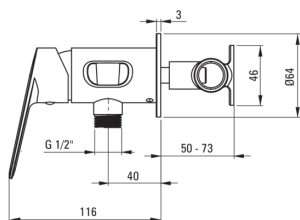

JASMIN

Смеситель для биде, скрытого монтажа

 deante

Код товара: BGJ_N34M

EAN: 5908212095652

Цвет: negro

Гарантия [лет]: 7

Смесители

Отделка	него
Материал	латунь
Вид смесителя	однорычажный, смешивающий
Способ монтажа	скрытого монтажа
Класс расхода [л/мин]	Z - 4-9 л/мин
Акустическая группа [дБ]	II (20 < x ≤ 30)
Обратные клапаны	Да

Картридж к смесителю

Размер картриджа	35 мм
------------------	-------

Шланги

Длина [мм]	1200
Вид оплетки	не касается
Anti_twist	1

Лейки

Количество функций	1
Старт стоп	Да
Добовочные свойства	cool-out

Отличительные черты:

- Корпус смесителя изготовлен из латуни высочайшего качества
- Скрытый монтаж обеспечивает эстетику ванной комнаты
- Класс расхода Z (4-9 л/мин) позволяет снизить употребление воды
- Смеситель в составе с обратными клапанами, благодаря им смешанная вода не стекает обратно в установку
- Инновационное, прочное и легко очищаемое покрытие Negro
- Только лучшие материалы, качество которых подтверждено лабораторными испытаниями
- Прочные наконечники шлангов из латуни
- Предложение включает чистящее средство для арматуры всех цветов