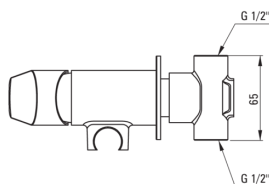

JASMIN

Смеситель для биде, скрытого монтажа

 deante

Код товара: BGJ_N34M

EAN: 5908212095652

Цвет: negro

Гарантия [лет]: 7

Смесители

Отделка	него
Материал	латунь
Вид смесителя	однорычажный, смешивающий
Способ монтажа	скрытого монтажа
Класс расхода [л/мин]	Z - 4-9 л/мин
Акустическая группа [дБ]	II (20 < x ≤ 30)
Обратные клапаны	Да

Картридж к смесителю

Размер картриджа	35 мм
------------------	-------

Шланги

Длина [мм]	1200
Вид оплетки	не касается
Anti_twist	1

Лейки

Количество функций	1
Старт стоп	Да
Добовочные свойства	cool-out

Отличительные черты:

- Корпус смесителя изготовлен из латуни высочайшего качества
- Скрытый монтаж обеспечивает эстетику ванной комнаты
- Класс расхода Z (4-9 л/мин) позволяет снизить употребление воды
- Смеситель в составе с обратными клапанами, благодаря им смешанная вода не стекает обратно в установку
- Инновационное, прочное и легко очищаемое покрытие Negro
- Только лучшие материалы, качество которых подтверждено лабораторными испытаниями
- Прочные наконечники шлангов из латуни
- Предложение включает чистящее средство для арматуры всех цветов