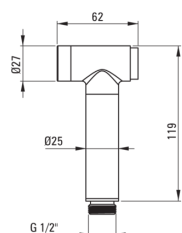

JASMIN

Смеситель для биде, скрытого монтажа

 deante

Код товара: BGJ_N34M

EAN: 5908212095652

Цвет: negro

Гарантия [лет]: 7

Смесители

Отделка	него
Материал	латунь
Вид смесителя	однорычажный, смешивающий
Способ монтажа	скрытого монтажа
Класс расхода [л/мин]	Z - 4-9 л/мин
Акустическая группа [дБ]	II (20 < x ≤ 30)
Обратные клапаны	Да

Картридж к смесителю

Размер картриджа	35 мм
------------------	-------

Шланги

Длина [мм]	1200
Вид оплетки	не касается
Anti_twist	1

Лейки

Количество функций	1
Старт стоп	Да
Добовочные свойства	cool-out

Отличительные черты:

- Корпус смесителя изготовлен из латуни высочайшего качества
- Скрытый монтаж обеспечивает эстетику ванной комнаты
- Класс расхода Z (4-9 л/мин) позволяет снизить употребление воды
- Смеситель в составе с обратными клапанами, благодаря им смешанная вода не стекает обратно в установку
- Инновационное, прочное и легко очищаемое покрытие Negro
- Только лучшие материалы, качество которых подтверждено лабораторными испытаниями
- Прочные наконечники шлангов из латуни
- Предложение включает чистящее средство для арматуры всех цветов