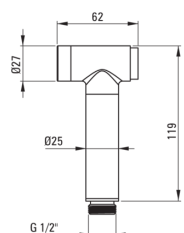

JASMIN

Смеситель для биде, скрытого монтажа

Код товара: BGJ_N34M

EAN: 5908212095652

Цвет: negro

Гарантия [лет]: 7

Смесители

Отделка	него
Материал	латунь
Вид смесителя	однорычажный, смешивающий
Способ монтажа	скрытого монтажа
Класс расхода [л/мин]	Z - 4-9 л/мин
Акустическая группа [дБ]	II (20 < x ≤ 30)
Обратные клапаны	Да

Картридж к смесителю

Размер картриджа	35 мм
------------------	-------

Шланги

Длина [мм]	1200
Вид оплетки	не касается
Anti_twist	1

Лейки

Количество функций	1
Старт стоп	Да
Добовочные свойства	cool-out

Отличительные черты:

- Корпус смесителя изготовлен из латуни высочайшего качества
- Скрытый монтаж обеспечивает эстетику ванной комнаты
- Класс расхода Z (4-9 л/мин) позволяет снизить употребление воды
- Смеситель в составе с обратными клапанами, благодаря им смешанная вода не стекает обратно в установку
- Инновационное, прочное и легко очищаемое покрытие Negro
- Только лучшие материалы, качество которых подтверждено лабораторными испытаниями
- Прочные наконечники шлангов из латуни
- Предложение включает чистящее средство для арматуры всех цветов