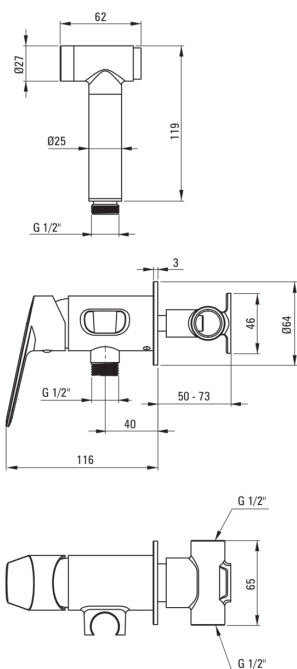

JASMIN

Baterie pentru bideu, îngropat

deante

Codul produsului: BGJ_N34M

EAN: 5908212095652

Culoarea: nero

Garanție [ani]: 7

Baterie

Finisaj	nero
Material	alamă
Tipul bateriei	un mâner, baterie
Metoda de instalare	îngropat
Clasa de debit [l/min]	Z - 4-9 l/min
Grupa acustică [db]	II (20 < x ≤ 30)
Supape de reținere	Da

Baterie cartuș

Dimensiunea cartușului ceramic	35 mm
--------------------------------	-------

Furtunuri

Lungimea [mm]	1200
Tipul împletiturii	nu este cazul
Anti-twist	1

Dușuri de mână

Număr de funcții	1
Start_stop	Da
Caracteristici suplimentare	cool-out

Caracteristici:

- Corpul bateriei este fabricat din alamă de cea mai bună calitate.
- Instalarea încastrată la nivel îi oferă băii un aspect estetic.
- Clasa de debit Z (4-9 l/min) permite reducerea consumului de apă.
- Baterie este dotată cu supape antiretur pentru a nu permite curgerea apei înapoi în instalație.
- Finisaj Nero inovativ, rezistent și ușor de întreținut
- Doar cele mai bune materiale, a căror calitate a fost certificată prin teste de laborator
- Capetele furtunurilor făcute din alamă rezistentă
- Oferta include și agenți de curățare pentru toate tipurile de finisaje