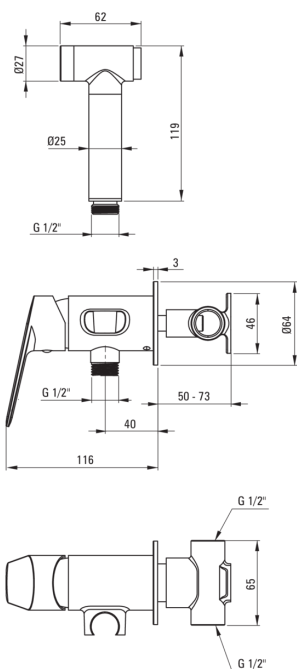

## Miscealtore Bidet, a scomparsa

Codice prodotto: BGJ\_N34M

EAN: 5908212095652

Colore: nero

Garanzia [anni]: 7

### Cartuccia per miscelatore

Dimensioni della cartuccia in ceramica 35 mm

### Tubi flessibili

Lunghezza [mm]	1200
Tipo di treccia	non applicabile
Antitorsione	1