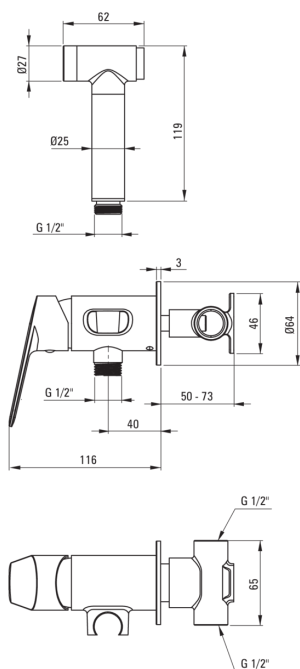

JASMIN

Miscealtore Bidet, a scomparsa

Codice prodotto: BGJ_N34M

EAN: 5908212095652

Colore: nero

Garanzia [anni]: 7

Miscelatore

Finitura	nero
Materiale	in ottone
Tipo di miscelatore	maniglia singola, miscelatore
Metodo di installazione	a scomparsa
Classe di flusso [l/min]	Z - 4-9 l/min
Gruppo acustico [db]	II (20 < x ≤ 30)
Valvole di non ritorno	Sì

Cartuccia per miscelatore

Dimensioni della cartuccia in ceramica 35 mm

Tubi flessibili

Lunghezza [mm]	1200
Tipo di treccia	non applicabile
Antitorsione	1

Docce a mano

Numero di funzioni	1
Start_stop	Sì
Caratteristiche aggiuntive	raffreddamento

Caratteristiche:

- Il corpo del miscelatore è realizzato in ottone di altissima qualità
- L'installazione a incasso garantisce l'estetica del bagno
- Classe di portata Z (4-9 l/min) che consente di ridurre il consumo d'acqua
- Il miscelatore è dotato di valvole di non ritorno in modo che l'acqua miscelata non rifluisca nell'impianto.
- Innovativo rivestimento Nero, resistente e facile da pulire
- Solo i migliori materiali, la cui qualità è stata confermata da test di laboratorio
- Estremità del tubo flessibile in ottone resistente