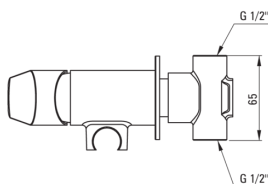

Cikkszám: BGJ_N34M

EAN: 5908212095652

Szín: Nero

Garancia [év]: 7

**Csaptelep**

Kivitelezés	Nero
Anyag	sárgaréz
Csaptelep típusa	egykaros, keverő
Beszerelési mód	falsík alatti
Átfolyási osztály [l/perc]	Z - 4-9 l/min
Akusztikai osztály [db]	II (20 < x ≤ 30)
Visszacsapó szelepek	Igen

Csaptelep betét

Betét mérete	35 mm
--------------	-------

Csővek

Hosszúság [mm]	1200
Fonat típusa	nem alkalmazható
Anti calc/vízkömegelőzés	1

Kézizuhanyok

Funkciók száma	1
Start-stop	Igen
Kiegészítő jellemzők	cool-out

Kiemelések:

- A csaptelep teste a legkiválóbb minőségű sárgarézből készült
- Falsík alatti beépítés az esztétikum megőrzése érdekében a fürdőszobában
- Z átfolyási osztály (4-9 l/perc), amely lehetővé teszi a vízfogyasztás csökkentését
- A csaptelep visszacsapó szelepekkel van felszerelve, hogy a kevert víz ne folyjon vissza a berendezésbe
- Innovatív, tartós és könnyen tisztítható Nero bevonat
- Csak a legjobb alapanyagokból, amelyek minőségét laboratóriumi vizsgálatok igazolták
- Strapabíró csővégek sárgarézből
- Az ajánlat tartalmaz egy tisztítószerrel a szerelvényekhez, amely bármilyen színhez használható