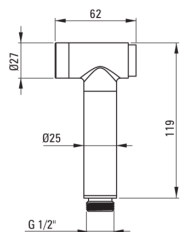

Cikkszám: BGJ_N34M

EAN: 5908212095652

Szín: Nero

Garancia [év]: 7

**Csaptelep**

Kivitelezés	Nero
Anyag	sárgaréz
Csaptelep típusa	egykaros, keverő
Beszerelési mód	falsík alatti
Átfolyási osztály [l/perc]	Z - 4-9 l/min
Akusztikai osztály [db]	II (20 < x ≤ 30)
Visszacsapó szelepek	Igen

Csaptelep betét

Betét mérete	35 mm
--------------	-------

Csővek

Hosszúság [mm]	1200
Fonat típusa	nem alkalmazható
Anti calc/vízkömegelőzés	1

Kézizuhanyok

Funkciók száma	1
Start-stop	Igen
Kiegészítő jellemzők	cool-out

Kiemelések:

- A csaptelep teste a legkiválóbb minőségű sárgarézből készült
- Falsík alatti beépítés az esztétikum megőrzése érdekében a fürdőszobában
- Z átfolyási osztály (4-9 l/perc), amely lehetővé teszi a vízfogyasztás csökkentését
- A csaptelep visszacsapó szelepekkel van felszerelve, hogy a kevert víz ne folyjon vissza a berendezésbe
- Innovatív, tartós és könnyen tisztítható Nero bevonat
- Csak a legjobb alapanyagokból, amelyek minőségét laboratóriumi vizsgálatok igazolták
- Strapabíró csővégek sárgarézből
- Az ajánlat tartalmaz egy tisztítószerrel a szerelvényekhez, amely bármilyen színhez használható