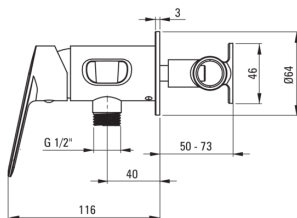

Cikkszám: BGJ_N34M

EAN: 5908212095652

Szín: Nero

Garancia [év]: 7

**Csaptelep**

Kivitelezés	Nero
Anyag	sárgaréz
Csaptelep típusa	egykaros, keverő
Beszerelési mód	falsík alatti
Átfolyási osztály [l/perc]	Z - 4-9 l/min
Akusztikai osztály [db]	II (20 < x ≤ 30)
Visszacsapó szelepek	Igen

Csaptelep betét

Betét mérete	35 mm
--------------	-------

Csővek

Hosszúság [mm]	1200
Fonat típusa	nem alkalmazható
Anti calc/vízkömegelőzés	1

Kézizuhanyok

Funkciók száma	1
Start-stop	Igen
Kiegészítő jellemzők	cool-out

Kiemelések:

- A csaptelep teste a legkiválóbb minőségű sárgarézből készült
- Falsík alatti beépítés az esztétikum megőrzése érdekében a fürdőszobában
- Z átfolyási osztály (4-9 l/perc), amely lehetővé teszi a vízfogyasztás csökkentését
- A csaptelep visszacsapó szelepekkel van felszerelve, hogy a kevert víz ne folyjon vissza a berendezésbe
- Innovatív, tartós és könnyen tisztítható Nero bevonat
- Csak a legjobb alapanyagokból, amelyek minőségét laboratóriumi vizsgálatok igazolták
- Strapabíró csővégek sárgarézből
- Az ajánlat tartalmaz egy tisztítószerrel a szerelvényekhez, amely bármilyen színhez használható