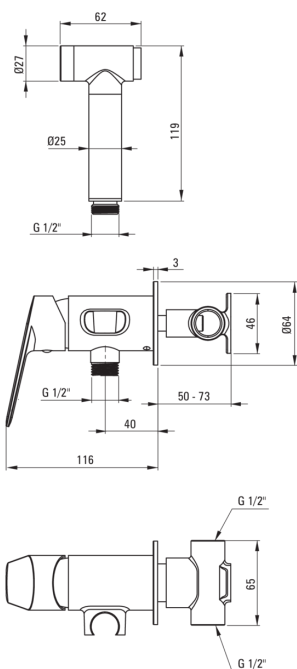

JASMIN

Robinet de bidet, encastré

Code produit: BGJ_N34M

EAN: 5908212095652

Couleur: nero

Garantie [années]: 7

Mitigeur

Finition	nero
Matériel	cuivre
Type de mitigeur	mono-manche, mixer
Méthode de montage	encastré
Classe de débit [l/min]	Z - 4-9 l/min
Groupe acoustique [db]	II (20 < x ≤ 30)
Clapets anti-retour	Oui

Cartouche mélangeur

Taille de la cartouche en céramique	35 mm
-------------------------------------	-------

Flexibles

Longueur [mm]	1200
Type de tresse	n'est pas applicable
Anti-torsion	1

Douchettes à main

Nombre de fonctions	1
Start_stop	Oui
Caractéristiques supplémentaires	cool-out

Caractéristiques:

- Le corps du mitigeur est en cuivre de la plus haute qualité
- L'installation encastrée assure l'esthétique de la salle de bain
- Classe de débit Z (4-9 l/min) permettant une réduction de la consommation d'eau
- Le mitigeur est équipé de clapets anti-retour afin que l'eau mitigée ne reflue pas dans l'installation
- Revêtement Nero innovant, durable et facile à nettoyer
- Seuls les meilleurs matériaux, dont la qualité a été confirmée par des tests en laboratoire
- Embouts de tuyau durables en laiton
- L'offre comprend un produit de nettoyage pour les luminaires de toutes les couleurs