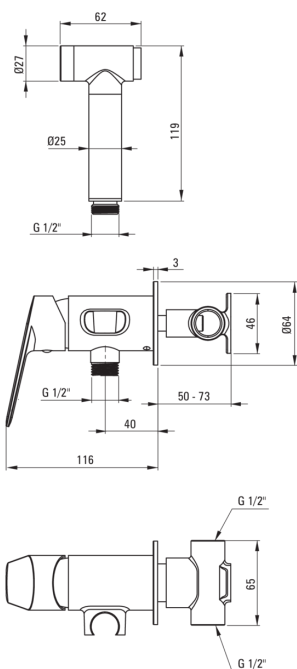

JASMIN

Robinet de bidet, encastré

Code produit: BGJ_N34M

EAN: 5908212095652

Couleur: nero

Garantie [années]: 7

Mitigeur

Finition	nero
Matériel	cuivre
Type de mitigeur	mono-manche, mixer
Méthode de montage	encastré
Classe de débit [l/min]	Z - 4-9 l/min
Groupe acoustique [db]	II (20 < x ≤ 30)
Clapets anti-retour	Oui

Cartouche mélangeur

Taille de la cartouche en céramique	35 mm

Flexibles

Longueur [mm]	1200
Type de tresse	n'est pas applicable
Anti-torsion	1

Douchettes à main

Nombre de fonctions	1
Start_stop	Oui
Caractéristiques supplémentaires	cool-out

Caractéristiques:

- Le corps du mitigeur est en cuivre de la plus haute qualité
- L'installation encastrée assure l'esthétique de la salle de bain
- Classe de débit Z (4-9 l/min) permettant une réduction de la consommation d'eau
- Le mitigeur est équipé de clapets anti-retour afin que l'eau mitigée ne reflue pas dans l'installation
- Revêtement Nero innovant, durable et facile à nettoyer
- Seuls les meilleurs matériaux, dont la qualité a été confirmée par des tests en laboratoire
- Embouts de tuyau durables en laiton
- L'offre comprend un produit de nettoyage pour les luminaires de toutes les couleurs