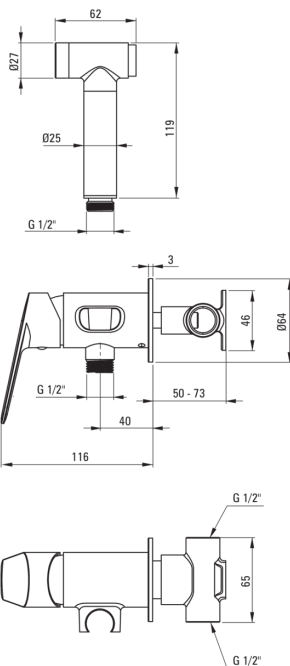

## Bidetarmatur, Unterputzmontage

Artikel-Nr.: BGJ\_N34M

EAN: 5908212095652

Farbe: Nero

Garantie [Jahre]: 7

### Kartusche

Größe der kartusche	35 mm
---------------------	-------

### Schläuche

Länge	1200
Geflechtart	nicht zutreffend
Anti-twist	1