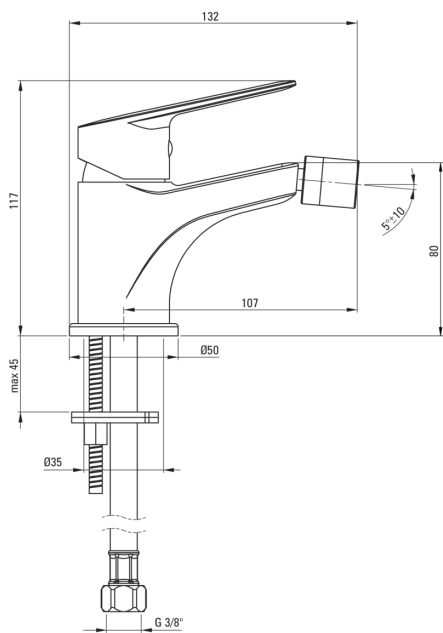

## Змішувач для біде

Код продукту: BGJ\_N30M

EAN: 5908212087152

Колір: negro

Гарантія: 7

### Картридж до змішувача

Розмір керамічного картриджа	35 мм
------------------------------	-------

### Носики

Вид носика	нерухомий
Діапазон виливу змішувача [мм]	107
Матеріал	латунь

### З'єднувальні шланги

Довжина [мм]	450
Винт до інсталяції	3/8"
Винт кронштейна	M10