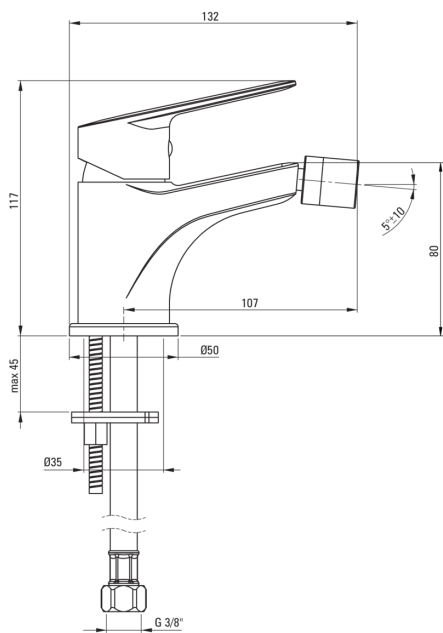

JASMIN

Змішувач для біде

Код продукту: BGJ_N30M

EAN: 5908212087152

Колір: negro

Гарантія: 7

Змішувач

Оздоблення	него
Матеріал	латунь
Тип змішувача	змішуючий, з однією ручкою
Спосіб монтажу	стоячий
Акустична група	II ($20 < x \leq 30$)

Картридж до змішувача

Розмір керамічного картриджа	35 мм
------------------------------	-------

Носики

Вид носика	нерухомий
Діапазон виливу змішувача [мм]	107
Матеріал	латунь

Аератори

Тип аератора	honeycomb
Розмір аератора	M22

З'єднувальні шланги

Довжина [мм]	450
Винт до інсталяції	3/8"
Винт кронштейна	M10

Відмінна риса:

- Корпус змішувача виготовлений з високоякісної латуні
- Змішувач оснащений аератором для аерації струменя
- З'єднувальні шланги в комплекті
- Інноваційне, міцне і легке в очищенні покриття Negro
- Тільки найкращі матеріали, якість яких ми підтверджуємо дослідженнями в лабораторії
- Засіб для очищення санітарної арматури доступний у всіх кольорах