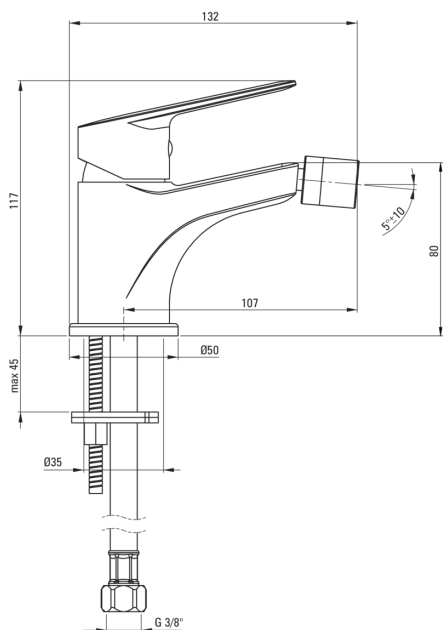

## Armatura za bide

koda izdelka: BGJ\_N30M

EAN: 5908212087152

Barva: Nero

Garancija [leta]: 7

### Mešalna kartuša

Velikost keramične kartuše	35 mm
----------------------------	-------

### Izlivi

Tip izliva	fiksno
Dolžina izliva [mm]	107
Material	medenina

### Povezovalne cevi

Dolžina [mm]	450
Montažni navoj	3/8"
Navoj priključka 1/2"	M10