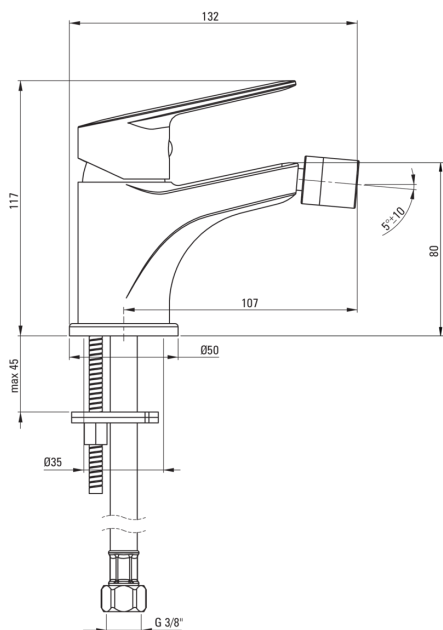

### Смесители

Отделка	него
Материал	латунь
Вид смесителя	смешивающий, однорычажный стоящий
Способ монтажа	стоящий
Акустическая группа [дБ]	II (20 < x ≤ 30)

### Картридж к смесителю

Размер картриджа	35 мм
------------------	-------

### Изливы

Вид излива	стандартный
Длина излива [мм]	107
Материал	латунь

### Соединительные шланги

Длина [мм]	450
Винт к инсталляции	3/8"
Винт кронштейна	M10