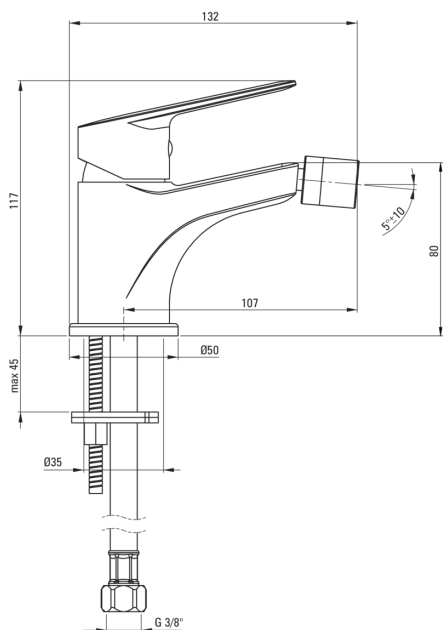

JASMIN

Смеситель для биде

Код товара: BGJ_N30M

EAN: 5908212087152

Цвет: negro

Гарантия [лет]: 7

Смесители

Отделка	него
Материал	латунь
Вид смесителя	смешивающий, однорычажный стоящий
Способ монтажа	стоящий
Акустическая группа [дБ]	II (20 < x ≤ 30)

Картридж к смесителю

Размер картриджа	35 мм
------------------	-------

Изливы

Вид излива	стандартный
Длина излива [мм]	107
Материал	латунь

Аэраторы

Тип аэратора	honeycomb
Размер аэратора	M22

Соединительные шланги

Длина [мм]	450
Винт к инсталляции	3/8"
Винт кронштейна	M10

Отличительные черты:

- Корпус смесителя изготовлен из латуни высочайшего качества
- Смеситель оборудован струйным аэратором
- Соединительные шланги 45 см в комплекте
- Инновационное, прочное и легко очищаемое покрытие Negro
- Только лучшие материалы, качество которых подтверждено лабораторными испытаниями
- Предложение включает чистящее средство для арматуры всех цветов