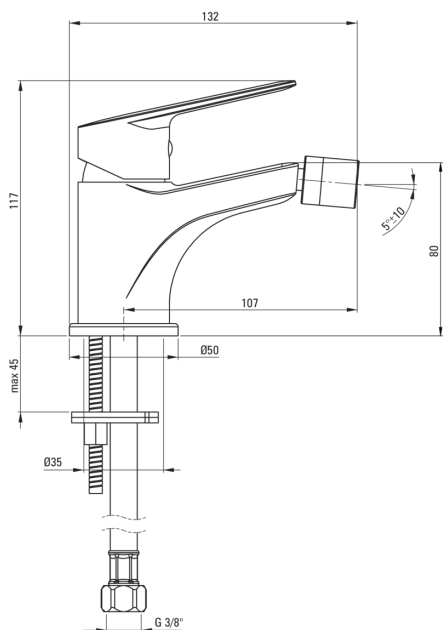

JASMIN

Baterie pentru bideu

Codul produsului: BGJ_N30M

EAN: 5908212087152

Culoarea: nero

Garanție [ani]: 7

Baterie

Finisaj	nero
Material	alamă
Tipul bateriei	baterie, un mâner
Metoda de instalare	de sine stătător
Grupa acustică [db]	II (20 < x ≤ 30)

Baterie cartuș

Dimensiunea cartușului ceramic	35 mm
--------------------------------	-------

Pipe

Tipul pipei	fix
Raza de acțiune a pipei bateriei [mm]	107
Material	alamă

Aeratoare

Tipul aeratorului	honeycomb
Dimensiunea aeratorului	M22

Furtunuri de racordare

Lungimea [mm]	450
Filet de instalare	3/8"
Filet de conexiune	M10

Caracteristici:

- Corpul bateriei este fabricat din alamă de cea mai bună calitate.
- Bateria este dotată cu aerator.
- Furtunuri de racordare de 45 cm incluse
- Finisaj Nero inovativ, rezistent și ușor de întreținut
- Doar cele mai bune materiale, a căror calitate a fost certificată prin teste de laborator
- Oferta include și agenți de curățare pentru toate tipurile de finisaje