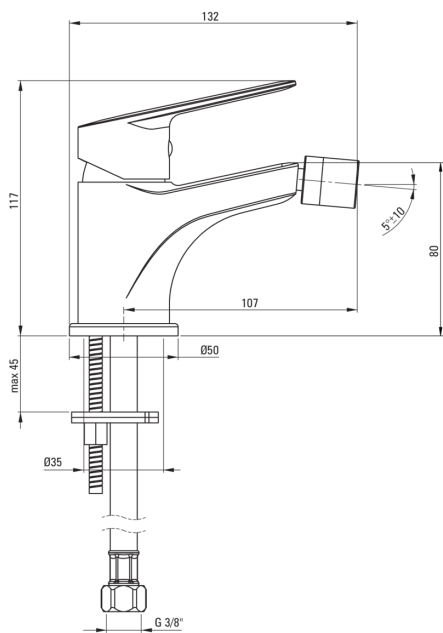

JASMIN

Bidé csaptelep

Cikkszám: BGJ_N30M

EAN: 5908212087152

Szín: Nero

Garancia [év]: 7

Csaptelep

Kivitelezés	Nero
Anyag	sárgaréz
Csaptelep típusa	keverő, egykaros
Beszereleési mód	álló
Akusztikai osztály [db]	II (20 < x ≤ 30)

Csaptelep betét

Betét mérete	35 mm
--------------	-------

Kifolyócsövek

Kifolyó típusa	fix
Csaptelep kifolyócső hatótávolsága [mm]	107
Anyag	sárgaréz

Perlátorok

Perlátor típusa	honeycomb
Perlátor mérete	M22

Csatlakozó tömlők

Hosszúság [mm]	450
Menet beszereléshez	3/8"
Csatlakozó menet	M10

Kiemelések:

- A csaptelep teste a legkiválóbb minőségű sárgarézből készült
- A csaptelep perlátorral van felszerelve
- 45 cm-es csatlakozó tömlők mellékelve
- Innovatív, tartós és könnyen tisztítható Nero bevonat
- Csak a legjobb alapanyagokból, amelyek minőségét laboratóriumi vizsgálatok igazolták
- Az ajánlat tartalmaz egy tisztítószert a szerelvényekhez, amely bármilyen színhez használható