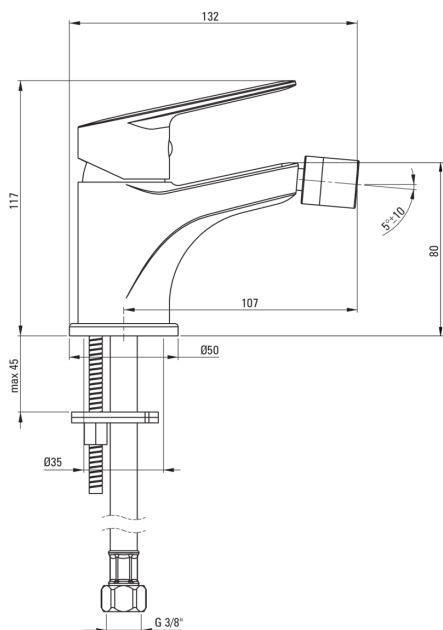

## Robinet de bidet

Code produit: BGJ\_N30M

EAN: 5908212087152

Couleur: nero

Garantie [années]: 7

### Cartouche mélangeur

Taille de la cartouche en céramique	35 mm
-------------------------------------	-------

### Becs

Type de bec	fixe
La distance de bec de robinet [mm]	107
Matériel	cuivre

### Flexibles de raccordement

Longueur [mm]	450
Fil d'installation	3/8"
Fil de connexion	M10