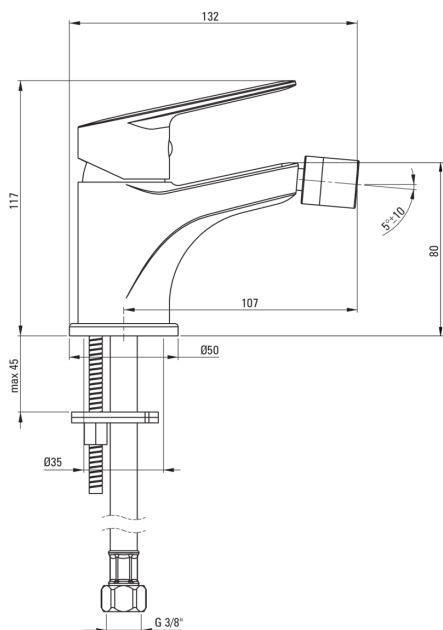

#### Armatur

Ausführung	Nero
Material	Messing
Art der armatur	Mischer, Einhebel
Methode der montage	stehend
Akkustische gruppe	II

#### Kartusche

Größe der kartusche	35 mm
---------------------	-------

#### Ausläufe

Auslaufart	fest
Armaturausladung [mm]	107
Material	Messing

#### Anschlusschläuche

Länge	450
Installationsgewinde	3/8"
Anschlussgewinde	M10