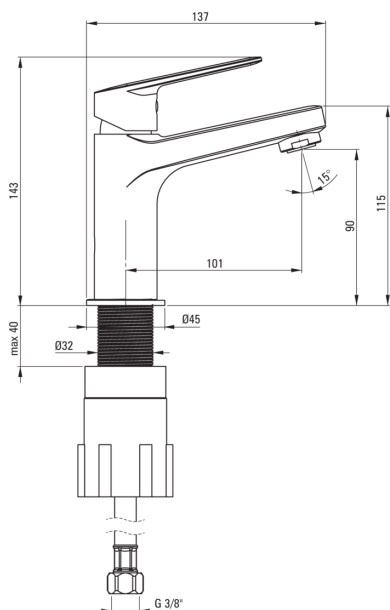

## Змішувач для раковини

Код продукту: BGJ\_N20M

EAN: 5908212087138

Колір: negro

Гарантія: 7

### Змішувач

Оздоблення	него
Матеріал	латунь
Тип змішувача	змішуючий, з однією ручкою
Спосіб монтажу	стоячий
Акустична група	II (20 < x ≤ 30)

### Картридж до змішувача

Розмір керамічного картриджа	25 мм
------------------------------	-------

### З'єднувальні шланги

Довжина [мм]	450
Винт до інсталяції	3/8"
Винт кронштейна	M8