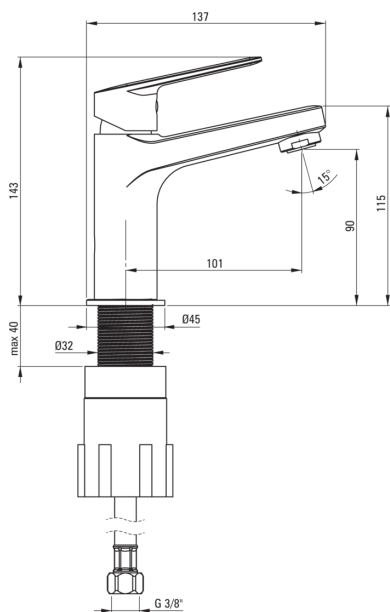

### Armatura vključena

Finiš	Nero
Material	medenina
Tip armature	armatura, z eno ročico
Metoda montaže	stoječ
Zvočni razred [db]	II (20 < x ≤ 30)

### Mešalna kartuša

Velikost keramične kartuše	25 mm
----------------------------	-------

### Izlivi

Tip izliva	fiksno
Dolžina izliva [mm]	101
Material	medenina

### Povezovalne cevi

Dolžina [mm]	450
Montažni navoj	3/8"
Navoj priključka 1/2"	M8