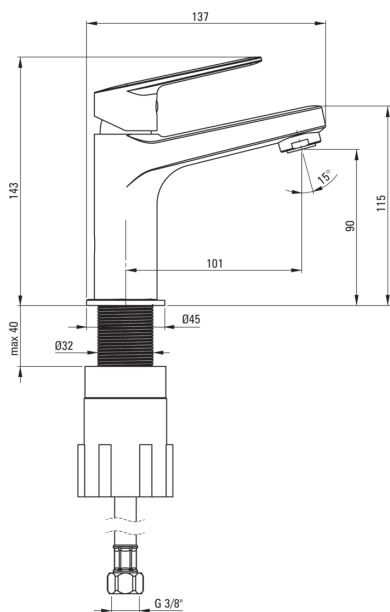

JASMIN

Armatura za umivalnik

koda izdelka: BGJ_N20M

EAN: 5908212087138

Barva: Nero

Garancija [leta]: 7

Armatura vključena

Finiš	Nero
Material	medenina
Tip armature	armatura, z eno ročico
Metoda montaže	stoječ
Zvočni razred [db]	II (20 < x ≤ 30)

Mešalna kartuša

Velikost keramične kartuše	25 mm
----------------------------	-------

Izlivi

Tip izliva	fiksno
Dolžina izliva [mm]	101
Material	medenina

Perlator

Tip perlatorja	satovje
Velikost perlatorja	M24

Povezovalne cevi

Dolžina [mm]	450
Montažni navoj	3/8"
Navoj priključka 1/2"	M8

karakteristike:

- Telo armature je izdelano iz najkakovostnejše medenine
- Armatura je opremljena s perlatorjem za vodni curek
- Montažni tulec olajša namestitev armature
- Priložene priključne cevi
- Inovativen in trpežen premaz Nero, ki je enostaven za čiščenje
- Samo najboljši materiali, katerih kakovost je potrjena z laboratorijskimi testi
- Ponudba vsebuje čistilno sredstvo za armature vseh barv