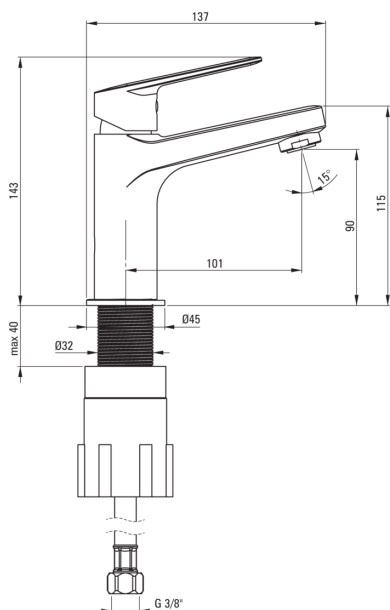

JASMIN

Смеситель для раковины

Код товара: BGJ_N20M

EAN: 5908212087138

Цвет: negro

Гарантия [лет]: 7

Смесители

Отделка	него
Материал	латунь
Вид смесителя	смешивающий, однорычажный стоящий
Способ монтажа	стоящий
Акустическая группа [дб]	II (20 < x ≤ 30)

Картридж к смесителю

Размер картриджа	25 мм
------------------	-------

Изливы

Вид излива	стандартный
Длина излива [мм]	101
Материал	латунь

Аэраторы

Тип аэратора	honeycomb
Размер аэратора	M24

Соединительные шланги

Длина [мм]	450
Винт к инсталляции	3/8"
Винт кронштейна	M8

Отличительные черты:

- Корпус смесителя изготовлен из латуни высочайшего качества
- Смеситель оборудован струйным аэратором
- Монтажная втулка облегчает установку смесителя
- Соединительные шланги 45 см в комплекте
- Инновационное, прочное и легко очищаемое покрытие Negro
- Только лучшие материалы, качество которых подтверждено лабораторными испытаниями
- Предложение включает чистящее средство для арматуры всех цветов