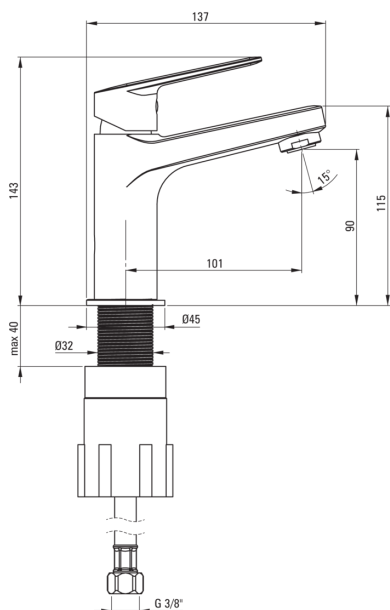

JASMIN

Смеситель для раковины

Код товара: BGJ_N20M

EAN: 5908212087138

Цвет: negro

Гарантия [лет]: 7

Смесители

Отделка	него
Материал	латунь
Вид смесителя	смешивающий, однорычажный стоящий
Способ монтажа	стоящий
Акустическая группа [дБ]	II (20 < x ≤ 30)

Картридж к смесителю

Размер картриджа	25 мм
------------------	-------

Изливы

Вид излива	стандартный
Длина излива [мм]	101
Материал	латунь

Аэраторы

Тип аэратора	honeycomb
Размер аэратора	M24

Соединительные шланги

Длина [мм]	450
Винт к инсталляции	3/8"
Винт кронштейна	M8

Отличительные черты:

- Корпус смесителя изготовлен из латуни высочайшего качества
- Смеситель оборудован струйным аэратором
- Монтажная втулка облегчает установку смесителя
- Соединительные шланги 45 см в комплекте
- Инновационное, прочное и легко очищаемое покрытие Negro
- Только лучшие материалы, качество которых подтверждено лабораторными испытаниями
- Предложение включает чистящее средство для арматуры всех цветов