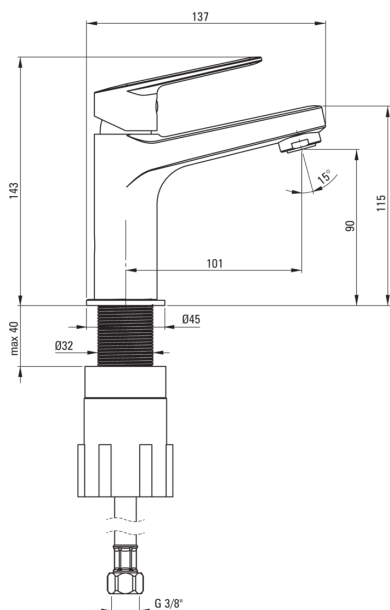

JASMIN

Baterie pentru chiuvetă

deante

Codul produsului: BGJ_N20M

EAN: 5908212087138

Culoarea: nero

Garanție [ani]: 7

Baterie

Finisaj	nero
Material	alamă
Tipul bateriei	baterie, un mâner
Metoda de instalare	de sine stătător
Grupa acustică [db]	II ($20 < x \leq 30$)

Baterie cartuș

Dimensiunea cartușului ceramic	25 mm
--------------------------------	-------

Pipe

Tipul pipei	fix
Raza de acțiune a pipei bateriei [mm]	101
Material	alamă

Aeratoare

Tipul aeratorului	honeycomb
Dimensiunea aeratorului	M24

Furtunuri de racordare

Lungimea [mm]	450
Filet de instalare	3/8"
Filet de conexiune	M8

Caracteristici:

- Corpul bateriei este fabricat din alamă de cea mai bună calitate.
- Bateria este dotată cu aerator.
- Manșonul de instalare ușurează instalarea bateriei.
- Furtunuri de racordare de 45 cm incluse
- Finisaj Nero inovativ, rezistent și ușor de întreținut
- Doar cele mai bune materiale, a căror calitate a fost certificată prin teste de laborator
- Oferta include și agenți de curățare pentru toate tipurile de finisaje