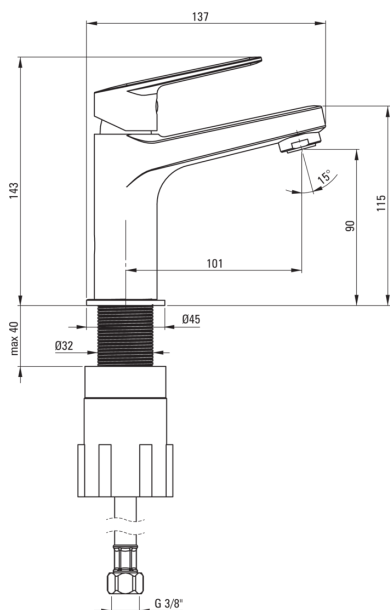

JASMIN

Bateria umywalkowa

Cena Netto: 242,28 zł
Cena Brutto: 298,00 zł

deante

Kod produktu: BGJ_N20M

EAN: 5908212087138

Kolor: nero

Gwarancja [lata]: 7

Bateria

Wykończenie	nero
Materiał	mosiądz
Rodzaj baterii	mieszczowa, jednouchwytywa
Sposób montażu	stojący
Grupa akustyczna [db]	II (20 < x ≤ 30)

Głowica do baterii

Rozmiar głowicy ceramicznej	25 mm

Wylewka

Rodzaj wylewki	stała
Zasięg wylewki baterijnej [mm]	101
Materiał	mosiądz

Aerator

Typ aeratora	honeycomb
Rozmiar aeratora	M24

Wężyk przyłączeniowy

Długość [mm]	450
Gwint od instalacji	3/8"
Gwint przyłącza	M8

Wyróżniki:

- Korpus baterii wykonany z najwyższej jakości mosiądzu
- Bateria wyposażona w aerator napowietrzający strumień
- Tuleja montażowa ułatwia montaż baterii
- Wężyki przyłączeniowe w komplecie
- Innowacyjna wytrzymała i łatwa w czyszczeniu powłoka Nero
- Tylko najlepsze materiały, których jakość potwierdzamy badaniami w laboratorium
- W ofercie preparat do czyszczenia armatury we wszystkich kolorach