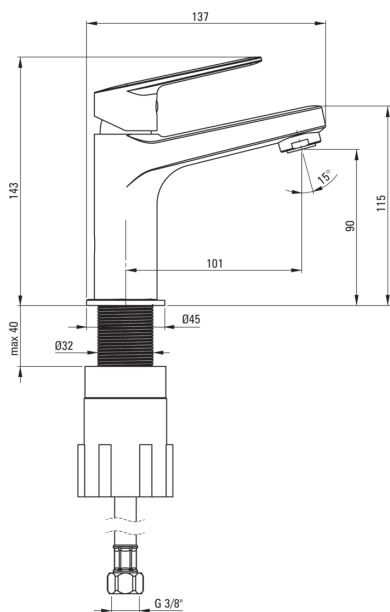

JASMIN

Miscelatore Lavabo

Codice prodotto: BGJ_N20M

EAN: 5908212087138

Colore: nero

Garanzia [anni]: 7

Miscelatore

Finitura	nero
Materiale	in ottone
Tipo di miscelatore	miscelatore, maniglia singola
Metodo di installazione	in piedi
Gruppo acustico [db]	II (20 < x ≤ 30)

Cartuccia per miscelatore

Dimensioni della cartuccia in ceramica 25 mm

Beccucci

Tipo a beccuccio	fermo
Gamma delle bocchette di miscelazione [mm]	101
Materiale	in ottone

Aeratori

Tipo di aeratore	a nido d'ape
Dimensioni dell'aeratore	M24

Tubi di collegamento

Lunghezza [mm]	450
Filetto di installazione	3/8"
Filetto di connessione	M8

Caratteristiche:

- Il corpo del miscelatore è realizzato in ottone di altissima qualità
- Il miscelatore è dotato di un aeratore di flusso
- Il manicotto di montaggio facilita l'installazione del miscelatore
- Tubi di collegamento da 45 cm inclusi
- Innovativo rivestimento Nero, resistente e facile da pulire
- Solo i migliori materiali, la cui qualità è stata confermata da test di laboratorio