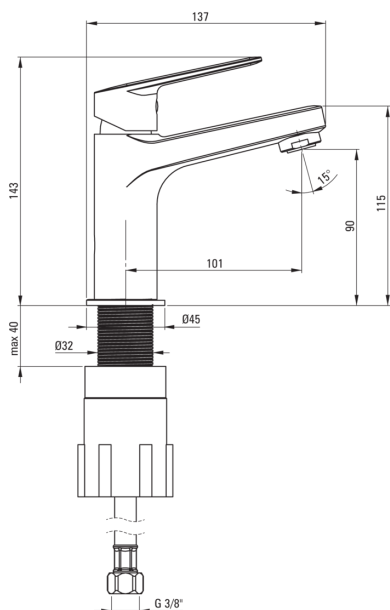

## Miscelatore Lavabo

Codice prodotto: BGJ\_N20M

EAN: 5908212087138

Colore: nero

Garanzia [anni]: 7

### Cartuccia per miscelatore

Dimensioni della cartuccia in ceramica 25 mm

### Tubi di collegamento

Lunghezza [mm]	450
Filetto di installazione	3/8"
Filetto di connessione	M8

### Caratteristiche:

- Il corpo del miscelatore è realizzato in ottone di altissima qualità
- Il miscelatore è dotato di un aeratore di flusso
- Il manicotto di montaggio facilita l'installazione del miscelatore
- Tubi di collegamento da 45 cm inclusi
- Innovativo rivestimento Nero, resistente e facile da pulire
- Solo i migliori materiali, la cui qualità è stata confermata da test di laboratorio