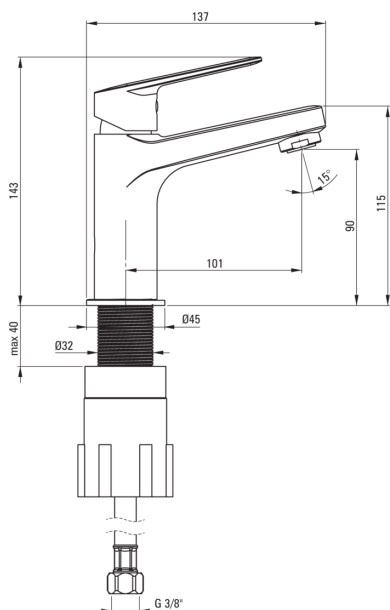

## Mosdó csaptelep

Cikkszám: BGJ\_N20M

EAN: 5908212087138

Szín: Nero

Garancia [év]: 7

### Csaptelep betét

Betét mérete	25 mm
--------------	-------

### Csatlakozó tömlők

Hosszúság [mm]	450
Menet beszereléshez	3/8"
Csatlakozó menet	M8

### Kiemelések:

- A csaptelep teste a legkiválóbb minőségű sárgarézből készült
- A csaptelep perlátorral van felszerelve
- A szerelőhüvely megkönnyíti a csaptelep felszerelését
- 45 cm-es csatlakozó tömlők mellékelve
- Innovatív, tartós és könnyen tisztítható Nero bevonat
- Csak a legjobb alapanyagokból, amelyek minőségét laboratóriumi vizsgálatok igazolták
- Az ajánlat tartalmaz egy tisztítószer a szerelvényekhez, amely bármilyen színhez használható