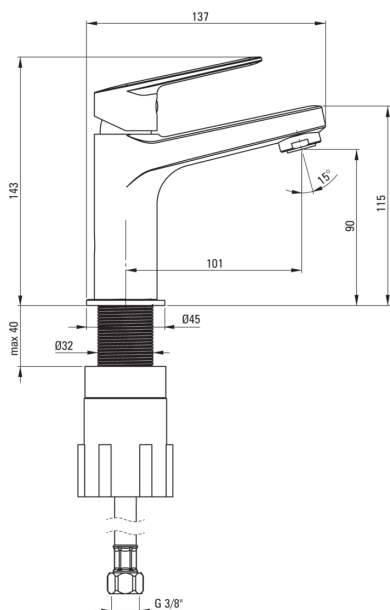

JASMIN

Robinet de lavabo

Code produit: BGJ_N20M

EAN: 5908212087138

Couleur: nero

Garantie [années]: 7

Mitigeur

Finition	nero
Matériel	cuivre
Type de mitigeur	mixer, mono-manche
Méthode de montage	debout
Groupe acoustique [db]	II (20 < x ≤ 30)

Cartouche mélangeur

Taille de la cartouche en céramique	25 mm
-------------------------------------	-------

Becs

Type de bec	fixe
La distance de bec de robinet [mm]	101
Matériel	cuivre

Aérateurs

Type d'aérateur	honeycomb
Taille de l'aérateur	M24

Flexibles de raccordement

Longueur [mm]	450
Fil d'installation	3/8"
Fil de connexion	M8

Caractéristiques:

- Le corps du mitigeur est en cuivre de la plus haute qualité
- Le mitigeur est équipé d'un aérateur de jet
- Le manchon de montage facilite l'installation du mitigeur
- Tuyaux de raccordement de 45 cm inclus
- Revêtement Nero innovant, durable et facile à nettoyer
- Seuls les meilleurs matériaux, dont la qualité a été confirmée par des tests en laboratoire
- L'offre comprend un produit de nettoyage pour les luminaires de toutes les couleurs