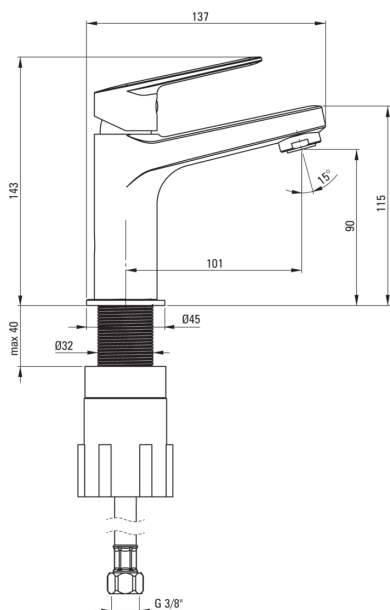

## Robinet de lavabo

Code produit: BGJ\_N20M

EAN: 5908212087138

Couleur: nero

Garantie [années]: 7

### Cartouche mélangeur

Taille de la cartouche en céramique	25 mm
-------------------------------------	-------

### Becs

Type de bec	fixe
La distance de bec de robinet [mm]	101
Matériel	cuivre

### Flexibles de raccordement

Longueur [mm]	450
Fil d'installation	3/8"
Fil de connexion	M8