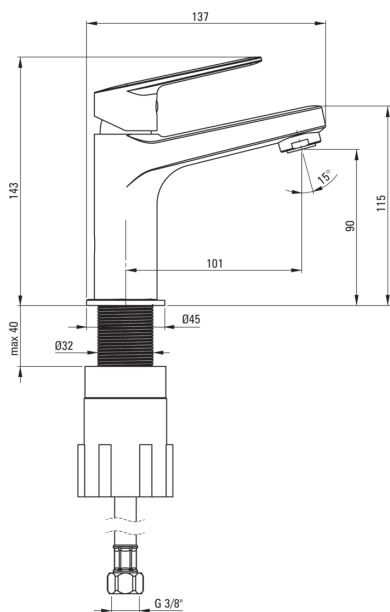

## Toque de lavabo

Código de producto: BGJ\_N20M

EAN: 5908212087138

Color: negro

Garantía [años]: 7

### Cartucho mezclador

Tamaño del cartucho de cerámica	25 mm
---------------------------------	-------

### Conectando mangueras

Longitud [mm]	450
Hilo de instalación	3/8"
Hilo de conexión	M8