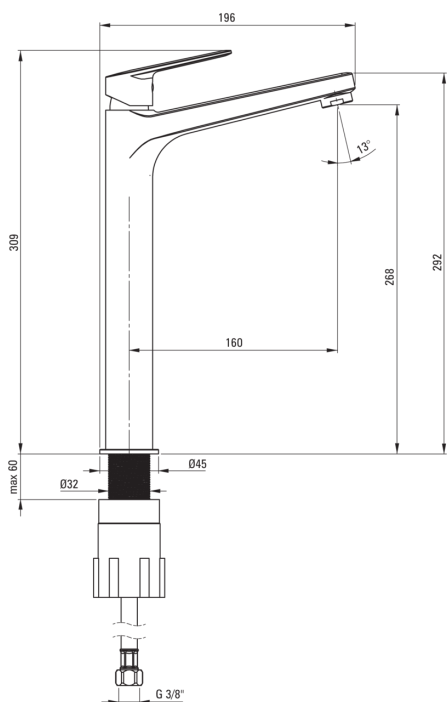

JASMIN

Змішувач для раковини, ВИСОКИЙ

 deante

Код продукту: BGJ_N20K

EAN: 5908212087145

Колір: negro

Гарантія: 7

Змішувач

Оздоблення	него
Матеріал	латунь
Тип змішувача	з однією ручкою, змішуючий
Спосіб монтажу	стоячий
Клас витрати	Z - 4-9 л/хв
Акустична група	II (20 < x ≤ 30)

Картридж до змішувача

Розмір керамічного картриджа	25 мм
------------------------------	-------

Носики

Вид носика	нерухомий
Діапазон виливу змішувача [мм]	159
Матеріал	латунь

Аератори

Тип аератора	honeycomb
Розмір аератора	M24

З'єднувальні шланги

Довжина [мм]	450
Винт до інсталяції	3/8"
Винт кронштейна	M8