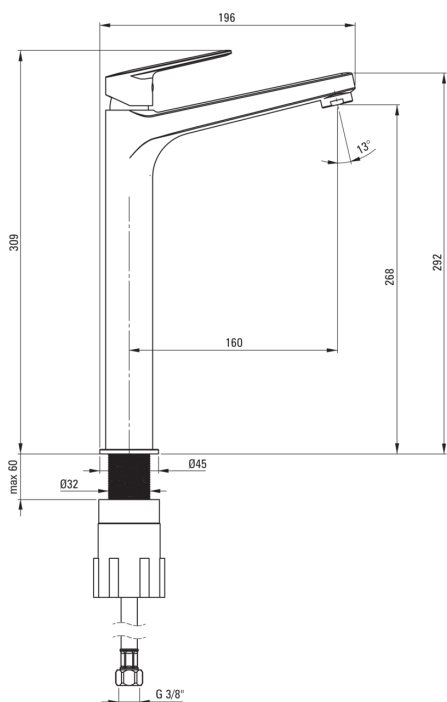

JASMIN

Armatura za umivalnik, visoko

koda izdelka: BGJ_N20K

EAN: 5908212087145

Barva: Nero

Garancija [leta]: 7

Armatura vključena

Finiš	Nero
Material	medenina
Tip armature	z eno ročico, armatura
Metoda montaže	stoječ
Razred pretoka [l/min]	Z - 4-9 l/min
Zvočni razred [db]	II (20 < x ≤ 30)

Mešalna kartuša

Velikost keramične kartuše	25 mm
----------------------------	-------

Izlivi

Tip izliva	fiksno
Dolžina izliva [mm]	159
Material	medenina

Perlator

Tip perlatorja	satovje
Velikost perlatorja	M24

Povezovalne cevi

Dolžina [mm]	450
Montažni navoj	3/8"
Navoj priključka 1/2"	M8

karakteristike:

- Telo armature je izdelano iz najkakovostnejše medenine
- Armatura je opremljena s perlatorjem za vodni curek
- Montažni tulec olajša namestitev armature
- Priložene priključne cevi
- Razred pretoka Z (4-9 l/min) omogoča zmanjšanje porabe vode
- Inovativen in trpežen premaz Nero, ki je enostaven za čiščenje
- Samo najboljši materiali, katerih kakovost je potrjena z laboratorijskimi testi
- Ponudba vsebuje čistilno sredstvo za armature vseh barv