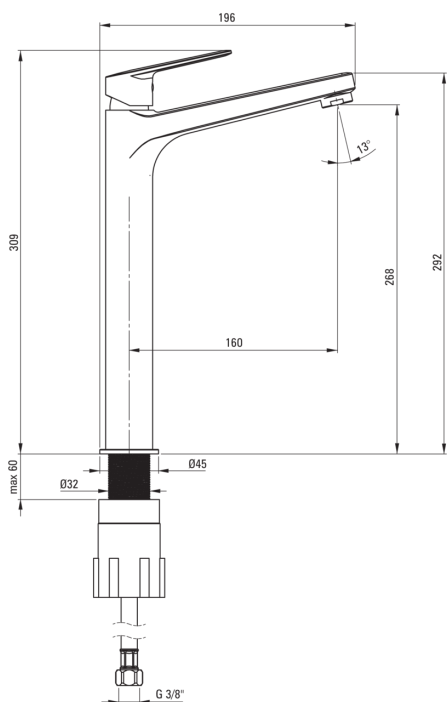

JASMIN

Смеситель для раковины, ВЫСОКИЙ

 deante

Код товара: BGJ_N20K

EAN: 5908212087145

Цвет: negro

Гарантия [лет]: 7

Смесители

Отделка	него
Материал	латунь
Вид смесителя	однорычажный, смешивающий
Способ монтажа	стоящий
Класс расхода [л/мин]	Z - 4-9 л/мин
Акустическая группа [дБ]	II (20 < x ≤ 30)

Картридж к смесителю

Размер картриджа	25 мм
------------------	-------

Изливы

Вид излива	стандартный
Длина излива [мм]	159
Материал	латунь

Аэраторы

Тип аэратора	honeycomb
Размер аэратора	M24

Соединительные шланги

Длина [мм]	450
Винт к инсталляции	3/8"
Винт кронштейна	M8

Отличительные черты:

- Корпус смесителя изготовлен из латуни высочайшего качества
- Смеситель оборудован струйным аэратором
- Монтажная втулка облегчает установку смесителя
- Соединительные шланги 45 см в комплекте
- Класс расхода Z (4-9 л/мин) позволяет снизить употребление воды
- Инновационное, прочное и легко очищаемое покрытие Negro
- Только лучшие материалы, качество которых подтверждено лабораторными испытаниями
- Предложение включает чистящее средство для арматуры всех цветов