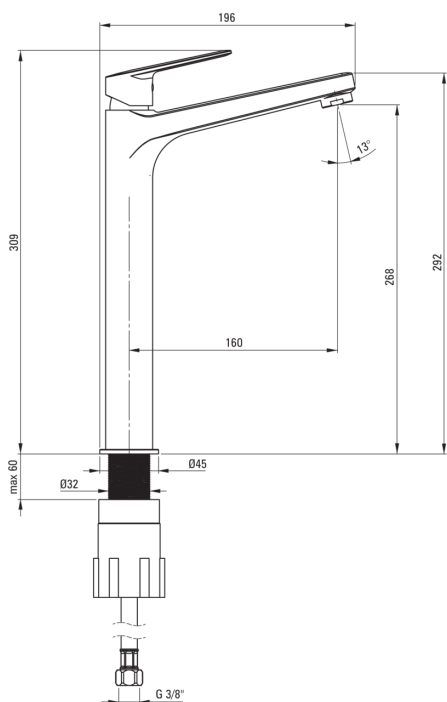

## Baterie pentru chiuvetă, înalt

Codul produsului: BGJ\_N20K

EAN: 5908212087145

Culoarea: nero

Garanție [ani]: 7

### Baterie cartuș

Dimensiunea cartușului ceramic	25 mm
--------------------------------	-------

### Aeratoare

Tipul aeratorului	honeycomb
Dimensiunea aeratorului	M24

### Furtunuri de racordare

Lungimea [mm]	450
Filet de instalare	3/8"
Filet de conexiune	M8