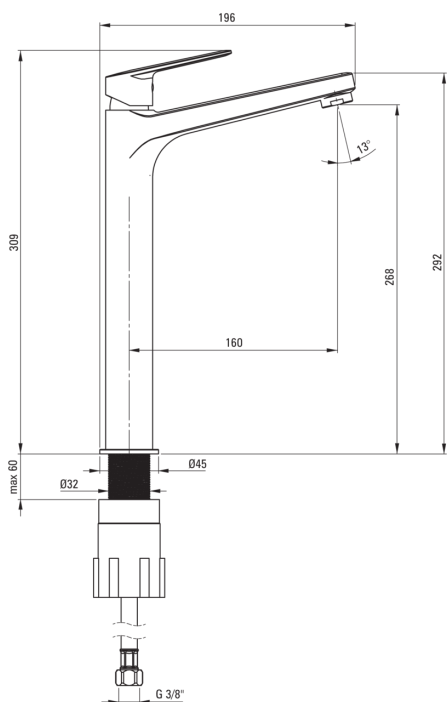

JASMIN

Bateria umywalkowa wysoka

Cena Netto: 511,38 zł
Cena Brutto: 629,00 zł

deante

Kod produktu: BGJ_N20K

EAN: 5908212087145

Kolor: nero

Gwarancja [lata]: 7

Bateria

Wykończenie	nero
Rodzaj baterii	jednouchwytowa, mieszaczowa
Sposób montażu	stojący
Klasa przepływu [l/min]	Z - 4-9 l/min
Grupa akustyczna [db]	II (20 < x ≤ 30)

Głowica do baterii

Rozmiar głowicy ceramicznej	25 mm
-----------------------------	-------

Wylewki

Rodzaj wylewki	stała
Zasięg wylewki baterijnej [mm]	159
Materiał	mosiądz

Aeratory

Typ aeratora	honeycomb
Rozmiar aeratora	M24

Wężyki przyłączeniowe

Długość [mm]	450
Gwint od instalacji	3/8"
Gwint przyłącza	M8