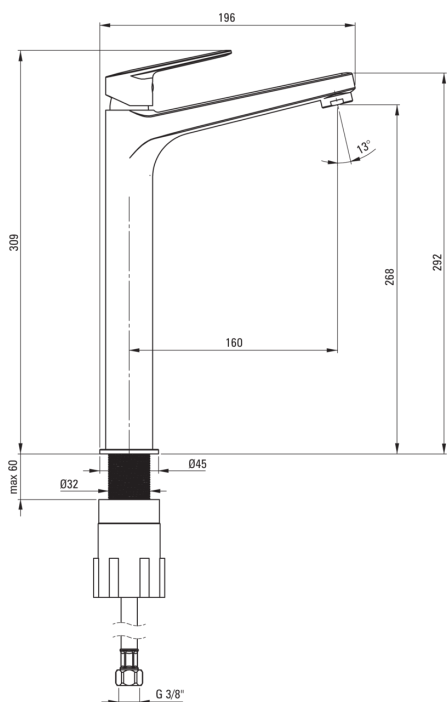

JASMIN

Bateria umywalkowa wysoka

Cena Netto: **404,88 zł**
Cena Brutto: **498,00 zł**

deante

Kod produktu: BGJ_N20K

EAN: 5908212087145

Kolor: nero

Gwarancja [lata]: 7

Bateria

Wykończenie	nero
Materiał	mosiądz
Rodzaj baterii	jednouchwytowa, mieszaczowa
Sposób montażu	stojący
Klasa przepływu [l/min]	Z - 4-9 l/min
Grupa akustyczna [db]	II (20 < x ≤ 30)

Głowica do baterii

Rozmiar głowicy ceramicznej	25 mm
-----------------------------	-------

Wylewka

Rodzaj wylewki	stała
Zasięg wylewki baterijnej [mm]	159
Materiał	mosiądz

Aerator

Typ aeratora	honeycomb
Rozmiar aeratora	M24

Wężyk przyłączeniowy

Długość [mm]	450
Gwint od instalacji	3/8"
Gwint przyłącza	M8

Wyróżniki:

- Korpus baterii wykonany z najwyższej jakości mosiądzu
- Bateria wyposażona w aerator napowietrzający strumień
- Tuleja montażowa ułatwia montaż baterii
- Wężyki przyłączeniowe w komplecie
- Klasa przepływu Z (4-9 l/min) pozwala na zredukowanie zużycia wody
- Innowacyjna wytrzymała i łatwa w czyszczeniu powłoka Nero
- Tylko najlepsze materiały, których jakość potwierdzamy badaniami w laboratorium
- W ofercie preparat do czyszczenia armatury we wszystkich kolorach