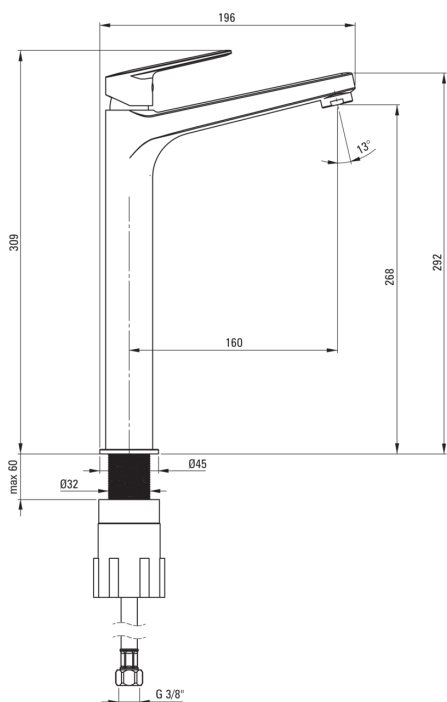

JASMIN

Miscelatore Lavabo, alto

Codice prodotto: BGJ_N20K

EAN: 5908212087145

Colore: nero

Garanzia [anni]: 7

Miscelatore

Finitura	nero
Materiale	in ottone
Tipo di miscelatore	maniglia singola, miscelatore
Metodo di installazione	in piedi
Classe di flusso [l/min]	Z - 4-9 l/min
Gruppo acustico [db]	II (20 < x ≤ 30)

Cartuccia per miscelatore

Dimensioni della cartuccia in ceramica 25 mm

Beccucci

Tipo a beccuccio	fermo
Gamma delle bocchette di miscelazione [mm]	159
Materiale	in ottone

Aeratori

Tipo di aeratore	a nido d'ape
Dimensioni dell'aeratore	M24

Tubi di collegamento

Lunghezza [mm]	450
Filetto di installazione	3/8"
Filetto di connessione	M8

Caratteristiche:

- Il corpo del miscelatore è realizzato in ottone di altissima qualità
- Il miscelatore è dotato di un aeratore di flusso
- Il manicotto di montaggio facilita l'installazione del miscelatore
- Tubi di collegamento da 45 cm inclusi
- Classe di portata Z (4-9 l/min) che consente di ridurre il consumo d'acqua
- Innovativo rivestimento Nero, resistente e facile da pulire
- Solo i migliori materiali, la cui qualità è stata confermata da test di laboratorio