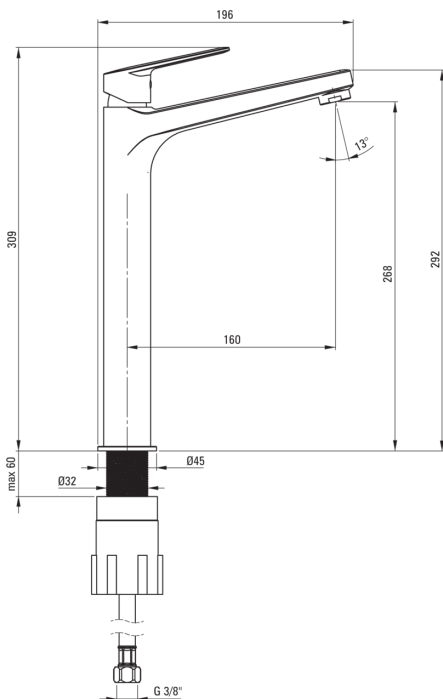

JASMIN

Mosdó csaptelep, magas

Cikkszám: BGJ_N20K
EAN: 5908212087145
Szín: Nero
Garancia [év]: 7

Csaptelep

Kivitelezés	Nero
Anyag	sárgaréz
Csaptelep típusa	egykaros, keverő
Beszerelési mód	álló
Átfolyási osztály [l/perc]	Z - 4-9 l/min
Akusztikai osztály [db]	II (20 < x ≤ 30)

Csaptelep betét

Betét mérete	25 mm
--------------	-------

Kifolyócsövek

Kifolyó típusa	fix
Csaptelep kifolyócső hatótávolsága [mm]	159
Anyag	sárgaréz

Perlátorok

Perlátor típusa	honeycomb
Perlátor mérete	M24

Csatlakozó tömlők

Hosszúság [mm]	450
Menet beszereléshez	3/8"
Csatlakozó menet	M8

Kiemelések:

- A csaptelep teste a legkiválóbb minőségű sárgarézből készült
- A csaptelep perlátorral van felszerelve
- A szerelőhüvely megkönnyíti a csaptelep felszerelését
- 45 cm-es csatlakozó tömlők mellékelve
- Z átfolyási osztály (4-9 l/perc), amely lehetővé teszi a vízfogyasztás csökkentését
- Innovatív, tartós és könnyen tisztítható Nero bevonat
- Csak a legjobb alapanyagokból, amelyek minőségét laboratóriumi vizsgálatok igazolták
- Az ajánlat tartalmaz egy tisztítószert a szerelvényekhez, amely bármilyen színhez használható