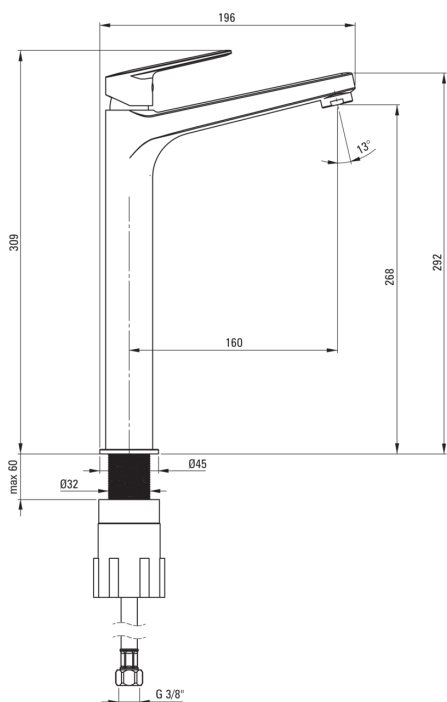

JASMIN

Robinet de lavabo, haut

Code produit: BGJ_N20K

EAN: 5908212087145

Couleur: nero

Garantie [années]: 7

Mitigeur

Finition	nero
Matériel	cuivre
Type de mitigeur	mono-manche, mixer
Méthode de montage	debout
Classe de débit [l/min]	Z - 4-9 l/min
Groupe acoustique [db]	II (20 < x ≤ 30)

Cartouche mélangeur

Taille de la cartouche en céramique	25 mm
-------------------------------------	-------

Becs

Type de bec	fixe
La distance de bec de robinet [mm]	159
Matériel	cuivre

Aérateurs

Type d'aérateur	honeycomb
Taille de l'aérateur	M24

Flexibles de raccordement

Longueur [mm]	450
Fil d'installation	3/8"
Fil de connexion	M8

Caractéristiques:

- Le corps du mitigeur est en cuivre de la plus haute qualité
- Le mitigeur est équipé d'un aérateur de jet
- Le manchon de montage facilite l'installation du mitigeur
- Tuyaux de raccordement de 45 cm inclus
- Classe de débit Z (4-9 l/min) permettant une réduction de la consommation d'eau
- Revêtement Nero innovant, durable et facile à nettoyer
- Seuls les meilleurs matériaux, dont la qualité a été confirmée par des tests en laboratoire
- L'offre comprend un produit de nettoyage pour les luminaires de toutes les couleurs