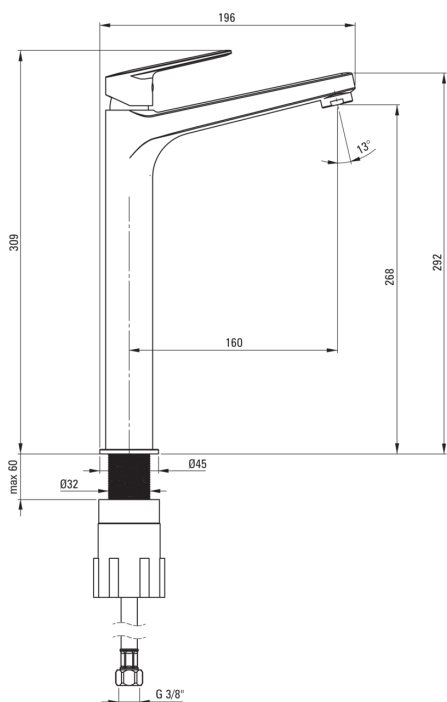

JASMIN

Robinet de lavabo, haut

Code produit: BGJ_N20K

EAN: 5908212087145

Couleur: nero

Garantie [années]: 7

Mitigeur

Finition	nero
Matériel	cuivre
Type de mitigeur	mono-manche, mixer
Méthode de montage	debout
Classe de débit [l/min]	Z - 4-9 l/min
Groupe acoustique [db]	II (20 < x ≤ 30)

Cartouche mélangeur

Taille de la cartouche en céramique	25 mm

Becs

Type de bec	fixe
La distance de bec de robinet [mm]	159
Matériel	cuivre

Aérateurs

Type d'aérateur	honeycomb
Taille de l'aérateur	M24

Flexibles de raccordement

Longueur [mm]	450
Fil d'installation	3/8"
Fil de connexion	M8

Caractéristiques:

- Le corps du mitigeur est en cuivre de la plus haute qualité
- Le mitigeur est équipé d'un aérateur de jet
- Le manchon de montage facilite l'installation du mitigeur
- Tuyaux de raccordement de 45 cm inclus
- Classe de débit Z (4-9 l/min) permettant une réduction de la consommation d'eau
- Revêtement Nero innovant, durable et facile à nettoyer
- Seuls les meilleurs matériaux, dont la qualité a été confirmée par des tests en laboratoire
- L'offre comprend un produit de nettoyage pour les luminaires de toutes les couleurs