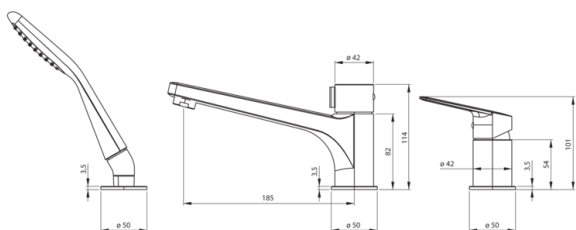

JASMIN

Смеситель для ванны, 3-отверстия

 deante

Код товара: BGJ_N13M

EAN: 5908212096840

Цвет: negro

Гарантия [лет]: 7

Смесители

Отделка	него
Материал	латунь
Вид смесителя	однорычажный, смешивающий
Способ монтажа	стоящий
Акустическая группа [дБ]	II (20 < x ≤ 30)
Обратные клапаны	Да

Картридж к смесителю

Размер картриджа	35 мм
------------------	-------

Изливы

Вид излива	стандартный
Длина излива [мм]	185
Материал	латунь

Переключатель функции

Тип переключателя	механический
-------------------	--------------

Аэраторы

Тип аэратора	плоский
Размер аэратора	M24

Соединительные шланги

Длина [мм]	450
Винт к инсталляции	3/8"
Винт кронштейна	1/2"

Шланги

Длина [мм]	1500
Вид оплетки	двойное плетение
Anti_twist	1

Лейки

Количество функций	1
--------------------	---

Отличительные черты: