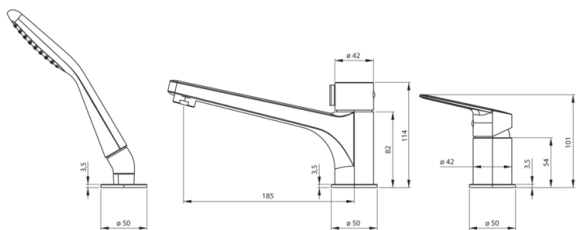

JASMIN

Смеситель для ванны, 3-отверстия

 deante

Код товара: BGJ_N13M

EAN: 5908212096840

Цвет: negro

Гарантия [лет]: 7

Смесители

Отделка	него
Материал	латунь
Вид смесителя	однорычажный, смешивающий
Способ монтажа	стоящий
Акустическая группа [дБ]	II ($20 < x \leq 30$)
Обратные клапаны	Да

Картридж к смесителю

Размер картриджа	35 мм
------------------	-------

Изливы

Вид излива	стандартный
Длина излива [мм]	185
Материал	латунь

Переключатель функции

Тип переключателя	механический
-------------------	--------------

Аэраторы

Тип аэратора	плоский
Размер аэратора	M24

Соединительные шланги

Длина [мм]	450
Винт к инсталляции	3/8"
Винт кронштейна	1/2"

Шланги

Длина [мм]	1500
Вид оплетки	двойное плетение
Anti_twist	1

Лейки

Количество функций	1
--------------------	---

Отличительные черты: