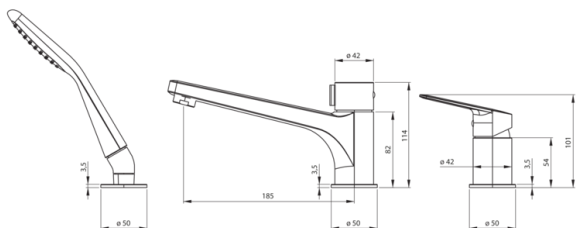

JASMIN

Baterie pentru cadă, 3-orificii

 deante

Codul produsului: BGJ_N13M

EAN: 5908212096840

Culoarea: nero

Garanție [ani]: 7

Baterie

Finisaj	nero
Material	alamă
Tipul bateriei	un mâner, baterie
Metoda de instalare	de sine stătător
Grupa acustică [db]	II (20 < x ≤ 30)
Supape de reținere	Da

Baterie cartuș

Dimensiunea cartușului ceramic	35 mm
--------------------------------	-------

Furtunuri de racordare

Lungimea [mm]	450
Filet de instalare	3/8"
Filet de conexiune	1/2"

Furtunuri

Lungimea [mm]	1500
Tipul împletiturii	dublu împletit
Anti-twist	1

Dușuri de mână

Număr de funcții	1
------------------	---

Caracteristici:

- Corpul bateriei este fabricat din alamă de cea mai bună calitate.
- Bateria este dotată cu aerator.
- Manșonul de instalare ușurează instalarea bateriei.
- Furtunuri de racordare de 45 cm incluse
- Bateria este dotată cu supape antiretur pentru a nu permite curgerea apei înapoi în instalație.
- Finisaj Nero inovativ, rezistent și ușor de întreținut
- Sistem Anti-twist care împiedică răsucirea furtunului
- Pară de duș anti calcar
- Doar cele mai bune materiale, a căror calitate a fost certificată prin teste de laborator
- Capetele furtunurilor făcute din alamă rezistentă
- Oferta include și agenți de curățare pentru toate tipurile de finisaje