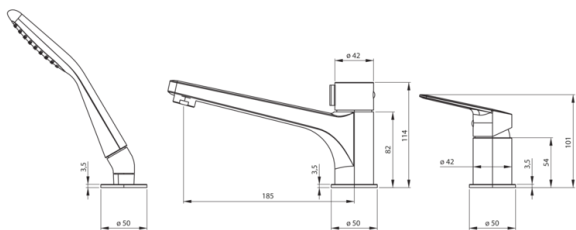

JASMIN

Miscelatore Vasca, 3-foro

Codice prodotto: BGJ_N13M

EAN: 5908212096840

Colore: nero

Garanzia [anni]: 7

Miscelatore

Finitura	nero
Materiale	in ottone
Tipo di miscelatore	maniglia singola, miscelatore
Metodo di installazione	in piedi
Gruppo acustico [db]	II (20 < x ≤ 30)
Valvole di non ritorno	Sì

Cartuccia per miscelatore

Dimensioni della cartuccia in ceramica 35 mm

Beccucci

Tipo a beccuccio	fermo
Gamma delle bocchette di miscelazione [mm]	185
Materiale	in ottone

Interruttore di funzione

Tipo di interruttore	meccanico

Aeratori

Tipo di aeratore	piatto
Dimensioni dell'aeratore	M24

Tubi di collegamento

Lunghezza [mm]	450
Filetto di installazione	3/8"
Filetto di connessione	1/2"

Tubi flessibili

Lunghezza [mm]	1500
Tipo di treccia	doppio intrecciato
Antitorsione	1

Docce a mano

Numero di funzioni	1

Caratteristiche:

- Il corpo del miscelatore è realizzato in ottone di altissima qualità
- Il miscelatore è dotato di un aeratore di flusso
- Il manicotto di montaggio facilita l'installazione del miscelatore
- Tubi di collegamento da 45 cm inclusi
- Il miscelatore è dotato di valvole di non ritorno in modo che l'acqua miscelata non rifluisca nell'impianto.
- Innovativo rivestimento Nero, resistente e facile da pulire
- Sistema anti-torsione, che impedisce al tubo di attorcigliarsi
- Solo i migliori materiali, la cui qualità è stata confermata da test di laboratorio
- Estremità del tubo flessibile in ottone resistente