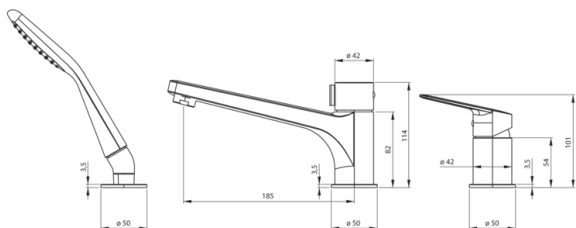

JASMIN

Miscelatore Vasca, 3-foro

Codice prodotto: BGJ_N13M

EAN: 5908212096840

Colore: nero

Garanzia [anni]: 7

Miscelatore

Finitura	nero
Materiale	in ottone
Tipo di miscelatore	maniglia singola, miscelatore
Metodo di installazione	in piedi
Gruppo acustico [db]	II (20 < x ≤ 30)
Valvole di non ritorno	Sì

Cartuccia per miscelatore

Dimensioni della cartuccia in ceramica 35 mm

Beccucci

Tipo a beccuccio	fermo
Gamma delle bocchette di miscelazione [mm]	185
Materiale	in ottone

Interruttore di funzione

Tipo di interruttore	meccanico

Aeratori

Tipo di aeratore	piatto
Dimensioni dell'aeratore	M24

Tubi di collegamento

Lunghezza [mm]	450
Filetto di installazione	3/8"
Filetto di connessione	1/2"

Tubi flessibili

Lunghezza [mm]	1500
Tipo di treccia	doppio intrecciato
Antitorsione	1

Docce a mano

Numero di funzioni	1

Caratteristiche:

- Il corpo del miscelatore è realizzato in ottone di altissima qualità
- Il miscelatore è dotato di un aeratore di flusso
- Il manicotto di montaggio facilita l'installazione del miscelatore
- Tubi di collegamento da 45 cm inclusi
- Il miscelatore è dotato di valvole di non ritorno in modo che l'acqua miscelata non rifluisca nell'impianto.
- Innovativo rivestimento Nero, resistente e facile da pulire
- Sistema anti-torsione, che impedisce al tubo di attorcigliarsi
- Solo i migliori materiali, la cui qualità è stata confermata da test di laboratorio
- Estremità del tubo flessibile in ottone resistente