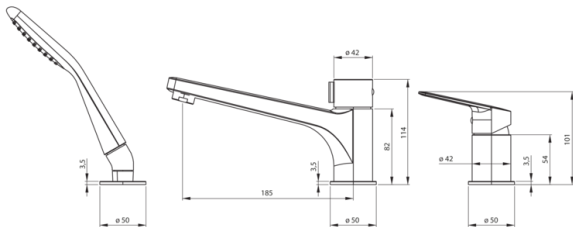

JASMIN

Kádtöltő csaptelep, 3 lyukas

Cikkszám: BGJ_N13M
EAN: 5908212096840
Szín: Nero
Garancia [év]: 7

Csaptelep

Kivitelezés	Nero
Anyag	sárgaréz
Csaptelep típusa	egykaros, keverő
Beszerelési mód	álló
Akustikai osztály [db]	II ($20 < x \leq 30$)
Visszacsapó szelepek	Igen

Csaptelep betét

Betét mérete	35 mm
--------------	-------

Kifolyócsövek

Kifolyó típusa	fix
Csaptelep kifolyócső hatótávolsága [mm]	185
Anyag	sárgaréz

Funkcióváltó

Váltó típusa	mechanikus
--------------	------------

Kézizuhanyok

Funkciók száma	1
----------------	---

Kiemelések:

- A csaptelep teste a legkiválóbb minőségű sárgarézből készült
- A csaptelep perlátorral van felszerelve
- A szerelőhüvely megkönnyíti a csaptelep felszerelését
- 45 cm-es csatlakozó tömlők mellékelve
- A csaptelep visszacsapó szelepekkel van felszerelve, hogy a kevert víz ne folyjon vissza a berendezésbe
- Innovatív, tartós és könnyen tisztítható Nero bevonat
- Elcsavarodásgátló rendszer, amely megakadályozza a tömlő megcsavarodását
- Vízkőmentesítő funkció
- Csak a legjobb alapanyagokból, amelyek minőségét laboratóriumi vizsgálatok igazolták
- Strapabíró csővégek sárgarézből
- Az ajánlat tartalmaz egy tisztítószert a szerelvényekhez, amely bármilyen színhez használható