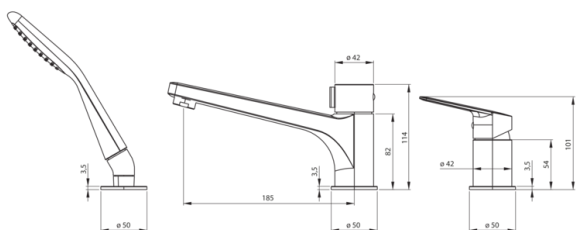

## Robinet de bain, 3 trous

Code produit: BGJ\_N13M

EAN: 5908212096840

Couleur: nero

Garantie [années]: 7

### Cartouche mélangeur

Taille de la cartouche en céramique	35 mm
-------------------------------------	-------

### Flexibles de raccordement

Longueur [mm]	450
Fil d'installation	3/8"
Fil de connexion	1/2"