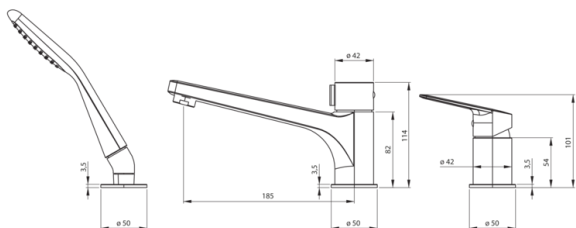

JASMIN

Robinet de bain, 3 trous

Code produit: BGJ_N13M

EAN: 5908212096840

Couleur: nero

Garantie [années]: 7

Mitigeur

Finition	nero
Matériel	cuivre
Type de mitigeur	mono-manche, mixer
Méthode de montage	debout
Groupe acoustique [db]	II (20 < x ≤ 30)
Clapets anti-retour	Oui

Cartouche mélangeur

Taille de la cartouche en céramique	35 mm
-------------------------------------	-------

BeCS

Type de bec	fixe
La distance de bec de robinet [mm]	185
Matériel	cuivre

Commutateur de fonction

Type de commutateur	mécanique
---------------------	-----------

Aérateurs

Type d'aérateur	plat
Taille de l'aérateur	M24

Flexibles de raccordement

Longueur [mm]	450
Fil d'installation	3/8"
Fil de connexion	1/2"

Flexibles

Longueur [mm]	1500
Type de tresse	double tressé
Anti-torsion	1

Douchettes à main

Nombre de fonctions	1
---------------------	---

Caractéristiques:

- Le corps du mitigeur est en cuivre de la plus haute qualité
- Le mitigeur est équipé d'un aérateur de jet
- Le manchon de montage facilite l'installation du mitigeur
- Tuyaux de raccordement de 45 cm inclus
- Le mitigeur est équipé de clapets anti-retour afin que l'eau mitigée ne reflue pas dans l'installation
- Revêtement Nero innovant, durable et facile à nettoyer
- Système anti-torsion, empêchant le tuyau de se tordre
- Oreillette avec fonction anticalcaire
- Seuls les meilleurs matériaux, dont la qualité a été confirmée par des tests en laboratoire
- Embouts de tuyau durables en laiton
- L'offre comprend un produit de nettoyage pour les luminaires de toutes les couleurs