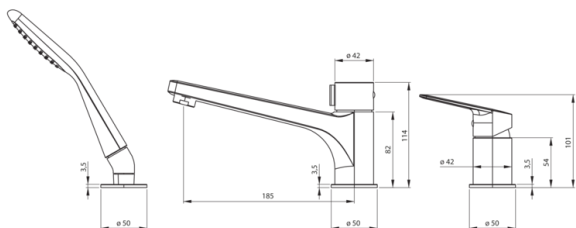

JASMIN

Batidora, 3 hoyos

Código de producto: BGJ_N13M

EAN: 5908212096840

Color: negro

Garantía [años]: 7

Mezclador

Finalizar	negro
Material	latón
Tipo de mezcladora	piloto único, mezclador
Metodo de instalacion	de pie
Grupo acústico [db]	II (20 <x ≤ 30)
Revisar válvulas	Sí

Cartucho mezclador

Tamaño del cartucho de cerámica	35 mm
---------------------------------	-------

Boquiabiertos

Tipo de boquilla	aún
Rango de boquiabierto de mezclador [mm]	185
Material	latón

Interruptor de función

Tipo de interruptor	mecánico
---------------------	----------

Aireador

Tipo aéreo	departamento
Tamaño del aireador	M24

Conectando mangueras

Longitud [mm]	450
Hilo de instalación	3/8"
Hilo de conexión	1/2"

Manguera

Longitud [mm]	1500
Trenza	trenzado
Anti-twist	1

Duchas de mano

Número de funciones	1
---------------------	---

Características:

- Cuerpo de batería hecho de latón de la más alta calidad
- Batería equipada con una aireación del aireador de la corriente
- La manga de montaje facilita la instalación de la batería
- Mangueras de conexión incluidas
- Batería equipada con válvulas de retención, gracias a las cuales el agua mixta no vuelve a la instalación
- Innovador duradero y fácil de limpiar el recubrimiento Nero
- Sistema anti-Twist que evita la torcedura de la serpiente
- Teleducha con la función anti-calcal
- Solo los mejores materiales cuya calidad es confirmada por la investigación en el laboratorio
- Consejos de manguera duraderos hechos de latón