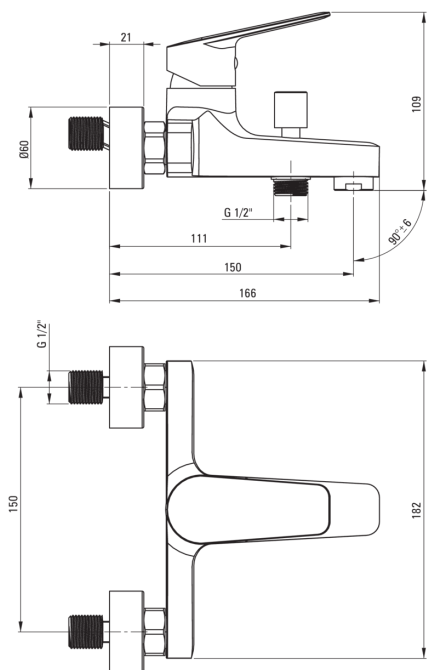

JASMIN

Baterie pentru cadă, montare pe perete

deante

Codul produsului: BGJ_N10M

EAN: 5908212087121

Culoarea: nero

Garanție [ani]: 7

Baterie

Finisaj	nero
Material	alamă
Tipul bateriei	un mâner, baterie
Metoda de instalare	montare pe perete
Grupa acustică [db]	II (20 < x ≤ 30)

Baterie cartuș

Dimensiunea cartușului ceramic	35 mm
--------------------------------	-------

Pipe

Tipul pipei	fix
Raza de acțiune a pipei bateriei [mm]	150
Material	alamă

Comutator funcții

Tipul comutatorului	presiune cu blocare
---------------------	---------------------

Aeratoare

Tipul aeratorului	honeycomb
Dimensiunea aeratorului	M24