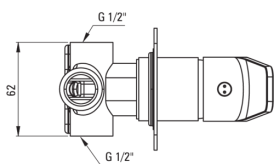

JASMIN

Tuš armatura, podometen

 deante

koda izdelka: BGJ\_044P

EAN: 5908212097717

Barva: krom

Garancija [leta]: 7

#### Armatura vključena

|                    |                        |
|--------------------|------------------------|
| Finiš              | krom                   |
| Material           | medenina               |
| Tip armature       | z eno ročico, armatura |
| Metoda montaže     | podometen              |
| Zvočni razred [db] | I ( $x \leq 20$ )      |

#### Mešalna kartuša

|                            |       |
|----------------------------|-------|
| Velikost keramične kartuše | 35 mm |
|----------------------------|-------|