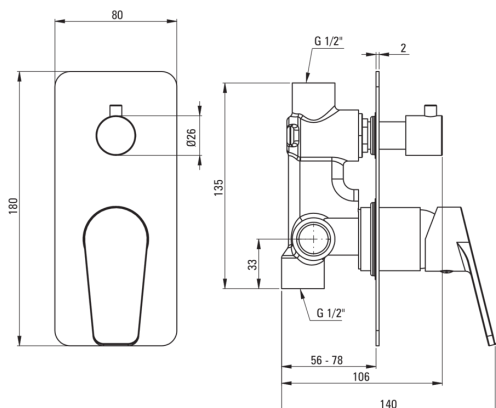

JASMIN

Tuš armatura, podometen

 deante

koda izdelka: BGJ\_044P

EAN: 5908212097717

Barva: krom

Garancija [leta]: 7

#### Armatura vključena

|                    |                        |
|--------------------|------------------------|
| Finiš              | krom                   |
| Material           | medenina               |
| Tip armature       | z eno ročico, armatura |
| Metoda montaže     | podometen              |
| Zvočni razred [db] | I ( $x \leq 20$ )      |

#### Mešalna kartuša

|                            |       |
|----------------------------|-------|
| Velikost keramične kartuše | 35 mm |
|----------------------------|-------|