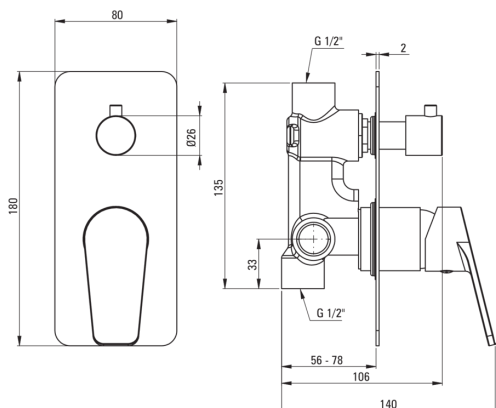

JASMIN

Смеситель для душа,
скрытого монтажа

 deante

Код товара: BGJ_044P

EAN: 5908212097717

Цвет: хром

Гарантия [лет]: 7

Смесители

Отделка	хром
Материал	латунь
Вид смесителя	однорычажный, смешивающий
Способ монтажа	скрытого монтажа
Акустическая группа [дБ]	I ($x \leq 20$)

Картридж к смесителю

Размер картриджа	35 мм
------------------	-------

Переключатель функции

Тип переключателя	механический керамический
-------------------	------------------------------

Отличительные черты:

- Корпус смесителя изготовлен из латуни высочайшего качества
- Скрытый монтаж обеспечивает эстетику ванной комнаты
- Только лучшие материалы, качество которых подтверждено лабораторными испытаниями
- Керамический переключатель функций
- Предложение включает чистящее средство для арматуры всех цветов