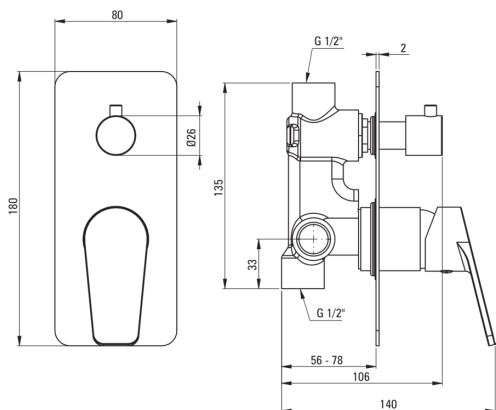

JASMIN

Смеситель для душа, скрытого монтажа

 deante

Код товара: BGJ_044P

EAN: 5908212097717

Цвет: хром

Гарантия [лет]: 7

Смесители

Отделка	хром
Материал	латунь
Вид смесителя	однорычажный, смешивающий
Способ монтажа	скрытого монтажа
Акустическая группа [дБ]	I ($x \leq 20$)

Картридж к смесителю

Размер картриджа	35 мм
------------------	-------

Переключатель функции

Тип переключателя	механический керамический
-------------------	------------------------------

Отличительные черты:

- Корпус смесителя изготовлен из латуни высочайшего качества
- Скрытый монтаж обеспечивает эстетику ванной комнаты
- Только лучшие материалы, качество которых подтверждено лабораторными испытаниями
- Керамический переключатель функций
- Предложение включает чистящее средство для арматуры всех цветов