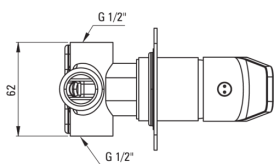

JASMIN

Смеситель для душа,
скрытого монтажа

 deante

Код товара: BGJ_044P

EAN: 5908212097717

Цвет: хром

Гарантия [лет]: 7

Смесители

Отделка	хром
Материал	латунь
Вид смесителя	однорычажный, смешивающий
Способ монтажа	скрытого монтажа
Акустическая группа [дБ]	I ($x \leq 20$)

Картридж к смесителю

Размер картриджа	35 мм
------------------	-------

Переключатель функции

Тип переключателя	механический керамический
-------------------	------------------------------

Отличительные черты:

- Корпус смесителя изготовлен из латуни высочайшего качества
- Скрытый монтаж обеспечивает эстетику ванной комнаты
- Только лучшие материалы, качество которых подтверждено лабораторными испытаниями
- Керамический переключатель функций
- Предложение включает чистящее средство для арматуры всех цветов