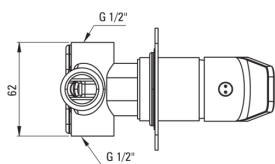

JASMIN

Смеситель для душа, скрытого монтажа

 deante

Код товара: BGJ_044P

EAN: 5908212097717

Цвет: хром

Гарантия [лет]: 7

Смесители

Отделка	хром
Материал	латунь
Вид смесителя	однорычажный, смешивающий
Способ монтажа	скрытого монтажа
Акустическая группа [дБ]	I ($x \leq 20$)

Картридж к смесителю

Размер картриджа	35 мм
------------------	-------

Переключатель функции

Тип переключателя	механический керамический
-------------------	------------------------------

Отличительные черты:

- Корпус смесителя изготовлен из латуни высочайшего качества
- Скрытый монтаж обеспечивает эстетику ванной комнаты
- Только лучшие материалы, качество которых подтверждено лабораторными испытаниями
- Керамический переключатель функций
- Предложение включает чистящее средство для арматуры всех цветов