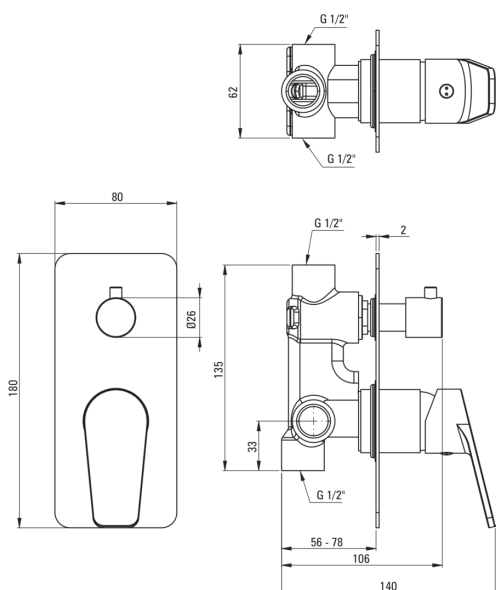

JASMIN

Baterie pentru duș, îngropat

Codul produsului: BGJ_044P

EAN: 5908212097717

Culoarea: cromat

Garanție [ani]: 7

Baterie

Finisaj	cromat
Material	alamă
Tipul bateriei	un mâner, baterie
Metoda de instalare	îngropat
Grupa acustică [db]	I ($x \leq 20$)

Baterie cartuș

Dimensiunea cartușului ceramic	35 mm
--------------------------------	-------

Comutator funcții

Tipul comutatorului	ceramic mecanic
---------------------	-----------------

Caracteristici:

- Corpul bateriei este fabricat din alamă de cea mai bună calitate.
- Instalarea încastrată la nivel îi oferă băii un aspect estetic.
- Doar cele mai bune materiale, a căror calitate a fost certificată prin teste de laborator
- Oferta include și agenți de curățare pentru toate tipurile de finisaje