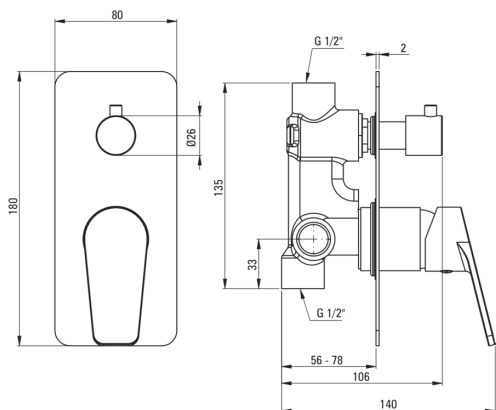

JASMIN

Baterie pentru duș, îngropat

Codul produsului: BGJ_044P

EAN: 5908212097717

Culoarea: cromat

Garanție [ani]: 7

Baterie

Finisaj	cromat
Material	alamă
Tipul bateriei	un mâner, baterie
Metoda de instalare	îngropat
Grupa acustică [db]	I ($x \leq 20$)

Baterie cartuș

Dimensiunea cartușului ceramic	35 mm
--------------------------------	-------

Comutator funcții

Tipul comutatorului	ceramic mecanic
---------------------	-----------------

Caracteristici:

- Corpul bateriei este fabricat din alamă de cea mai bună calitate.
- Instalarea încastrată la nivel îi oferă băii un aspect estetic.
- Doar cele mai bune materiale, a căror calitate a fost certificată prin teste de laborator
- Oferta include și agenți de curățare pentru toate tipurile de finisaje