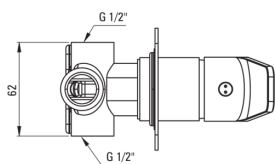

JASMIN

Baterie pentru duș, îngropat

Codul produsului: BGJ_044P

EAN: 5908212097717

Culoarea: cromat

Garanție [ani]: 7

Baterie

Finisaj	cromat
Material	alamă
Tipul bateriei	un mâner, baterie
Metoda de instalare	îngropat
Grupa acustică [db]	I ($x \leq 20$)

Baterie cartuș

Dimensiunea cartușului ceramic	35 mm
--------------------------------	-------

Comutator funcții

Tipul comutatorului	ceramic mecanic
---------------------	-----------------

Caracteristici:

- Corpul bateriei este fabricat din alamă de cea mai bună calitate.
- Instalarea încastrată la nivel îi oferă băii un aspect estetic.
- Doar cele mai bune materiale, a căror calitate a fost certificată prin teste de laborator
- Oferta include și agenți de curățare pentru toate tipurile de finisaje