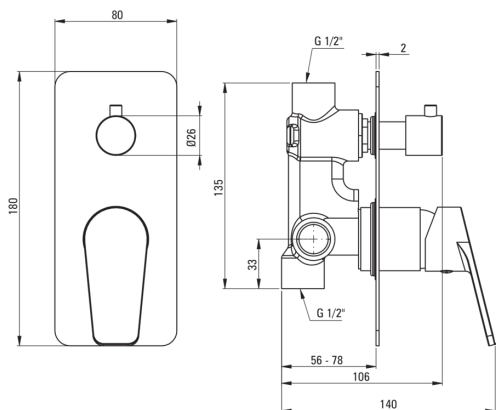

JASMIN

Miscelatore Doccia, a scomparsa

Codice prodotto: BGJ_044P

EAN: 5908212097717

Colore: cromo

Garanzia [anni]: 7

Miscelatore

Finitura	cromo
Materiale	in ottone
Tipo di miscelatore	maniglia singola, miscelatore
Metodo di installazione	a scomparsa
Gruppo acustico [db]	1 ($x \leq 20$)

Cartuccia per miscelatore

Dimensioni della cartuccia in ceramica 35 mm

Interruttore di funzione

Tipo di interruttore meccanica in ceramica

Caratteristiche:

- Il corpo del miscelatore è realizzato in ottone di altissima qualità
- L'installazione a incasso garantisce l'estetica del bagno
- Solo i migliori materiali, la cui qualità è stata confermata da test di laboratorio