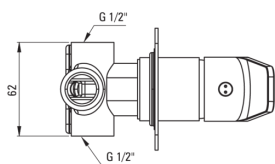

JASMIN

Miscelatore Doccia, a scomparsa

Codice prodotto: BGJ_044P

EAN: 5908212097717

Colore: cromo

Garanzia [anni]: 7

Miscelatore

Finitura	cromo
Materiale	in ottone
Tipo di miscelatore	maniglia singola, miscelatore
Metodo di installazione	a scomparsa
Gruppo acustico [db]	1 ($x \leq 20$)

Cartuccia per miscelatore

Dimensioni della cartuccia in ceramica 35 mm

Interruttore di funzione

Tipo di interruttore meccanica in ceramica

Caratteristiche:

- Il corpo del miscelatore è realizzato in ottone di altissima qualità
- L'installazione a incasso garantisce l'estetica del bagno
- Solo i migliori materiali, la cui qualità è stata confermata da test di laboratorio