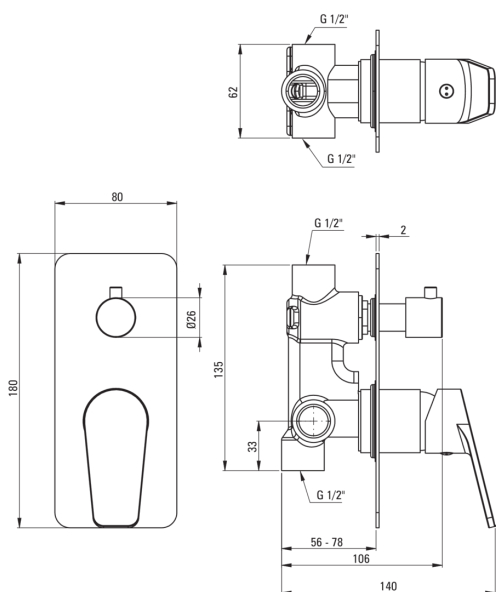

JASMIN

Zuhany csaptelep, Falsík alatti

Cikkszám: BGJ_044P

EAN: 5908212097717

Szín: króm

Garancia [év]: 7

Csaptelep

Kivitelezés	króm
Anyag	sárgaréz
Csaptelep típusa	egykaros, keverő
Beszereleési mód	falsík alatti
Akusztikai osztály [db]	I ($x \leq 20$)

Csaptelep betét

Betét mérete	35 mm
--------------	-------

Funkcióváltó

Váltó típusa	mechanikus kerámia
--------------	--------------------

Kiemelések:

- A csaptelep teste a legkiválóbb minőségű sárgarézből készült
- Falsík alatti beépítés az esztétikum megőrzése érdekében a fürdőszobában
- Csak a legjobb alapanyagokból, amelyek minőségét laboratóriumi vizsgálatok igazolták
- Kerámia funkciókapcsoló
- Az ajánlat tartalmaz egy tisztítószert a szerelvényekhez, amely bármilyen színhez használható