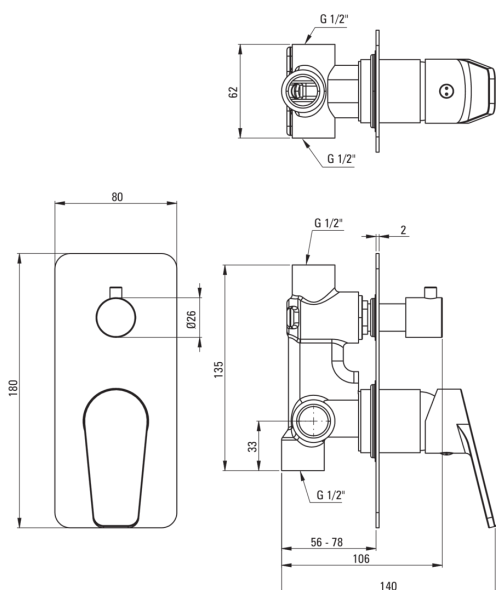

JASMIN

Mitigeur de douche, encastré

Code produit: BGJ_044P

EAN: 5908212097717

Couleur: chrome

Garantie [années]: 7

Mitigeur

Finition	chrome
Matériel	cuivre
Type de mitigeur	mono-manche, mixer
Méthode de montage	encastré
Groupe acoustique [db]	1 ($x \leq 20$)

Cartouche mélangeur

Taille de la cartouche en céramique	35 mm
-------------------------------------	-------

Commutateur de fonction

Type de commutateur	céramique mécanique
---------------------	---------------------