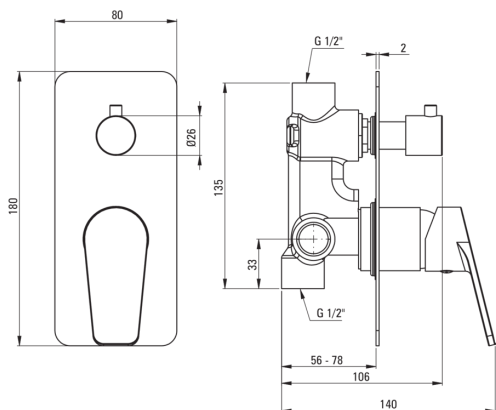

JASMIN

Duscharmatur, Unterputzmontage

Artikel-Nr.: BGJ_044P

EAN: 5908212097717

Farbe: Chrom

Garantie [Jahre]: 7

Armatur

Ausführung	Chrom
Material	Messing
Art der armatur	Einhebel, Mischer
Methode der montage	Unterputz-
Akkustische gruppe	I ($x \leq 20$)

Kartusche

Größe der kartusche	35 mm
---------------------	-------

Funktionen-umschalter

Typ des umschalters	mechanisch, keramisch
---------------------	-----------------------

Charakteristische Merkmale:

- Armaturkörper ist aus hochwertigem Messing gefertigt
- Unterputzmontage für ästhetische Gestaltung im Bad
- Nur die besten Materialien, deren Qualität durch Laboruntersuchungen bestätigt wird
- Keramischer mechanischer Funktionsschalter
- Im Angebot Präparat zum Reinigen von Armaturen in allen Ausführungen