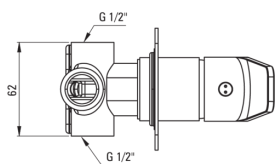

JASMIN

Duscharmatur, Unterputzmontage

Artikel-Nr.: BGJ_044P

EAN: 5908212097717

Farbe: Chrom

Garantie [Jahre]: 7

Armatur

Ausführung	Chrom
Material	Messing
Art der armatur	Einhebel, Mischer
Methode der montage	Unterputz-
Akkustische gruppe	I ($x \leq 20$)

Kartusche

Größe der kartusche	35 mm
---------------------	-------

Funktionen-umschalter

Typ des umschalters	mechanisch, keramisch
---------------------	-----------------------

Charakteristische Merkmale:

- Armaturkörper ist aus hochwertigem Messing gefertigt
- Unterputzmontage für ästhetische Gestaltung im Bad
- Nur die besten Materialien, deren Qualität durch Laboruntersuchungen bestätigt wird
- Keramischer mechanischer Funktionsschalter
- Im Angebot Präparat zum Reinigen von Armaturen in allen Ausführungen