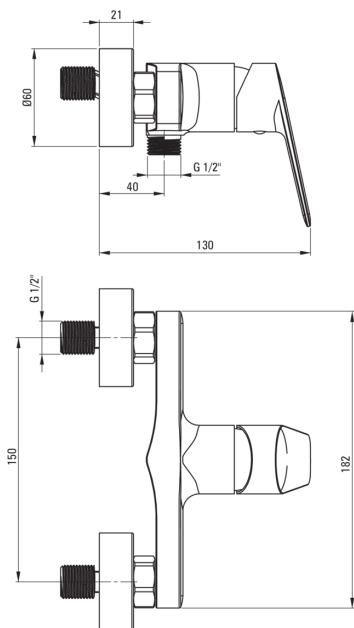

JASMIN

Смеситель для душа,
настенная

 deante

Код товара: BGJ_040M

EAN: 5908212061107

Цвет: хром

Гарантия [лет]: 7

Смесители

| | |
|--------------------------|------------------------------|
| Отделка | хром |
| Материал | латунь |
| Вид смесителя | однорычажный, смешивающий |
| Способ монтажа | настенный |
| Акустическая группа [дБ] | II (20 < x ≤ 30) |

Картридж к смесителю

| | |
|------------------|-------|
| Размер картриджа | 35 мм |
|------------------|-------|

Отличительные черты:

- Корпус смесителя изготовлен из латуни высочайшего качества
- Только лучшие материалы, качество которых подтверждено лабораторными испытаниями
- Предложение включает чистящее средство для арматуры всех цветов