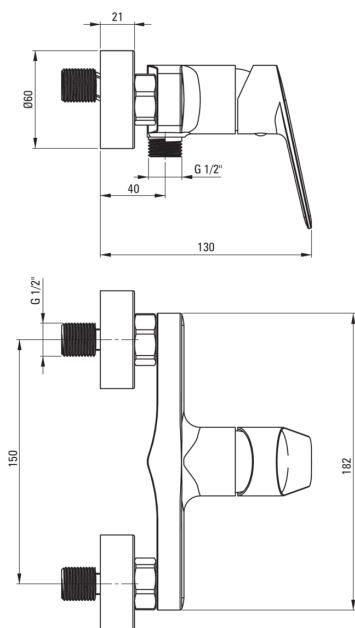

JASMIN

Смеситель для душа,
настенная

 deante

Код товара: BGJ_040M

EAN: 5908212061107

Цвет: хром

Гарантия [лет]: 7

Смесители

Отделка	хром
Материал	латунь
Вид смесителя	однорычажный, смешивающий
Способ монтажа	настенный
Акустическая группа [дБ]	II ($20 < x \leq 30$)

Картридж к смесителю

Размер картриджа	35 мм
------------------	-------